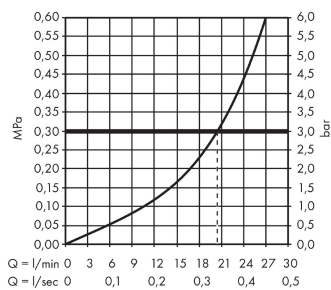

Metropol

Излив на ванну

Поверхности : **хром** Артикульный номер: **32542000**

Описание

Характеристики

- вид соединения: G 3/4
- выступ 167,5 мм
- настенный монтаж
- расход воды: 20 л/мин
- тип струи: обычная струя

Технология

Продукт

Чертеж

График расхода воды

Расход измерен практически с помощью соответствующей арматуры (термостат/смеситель/скрытый клапан).