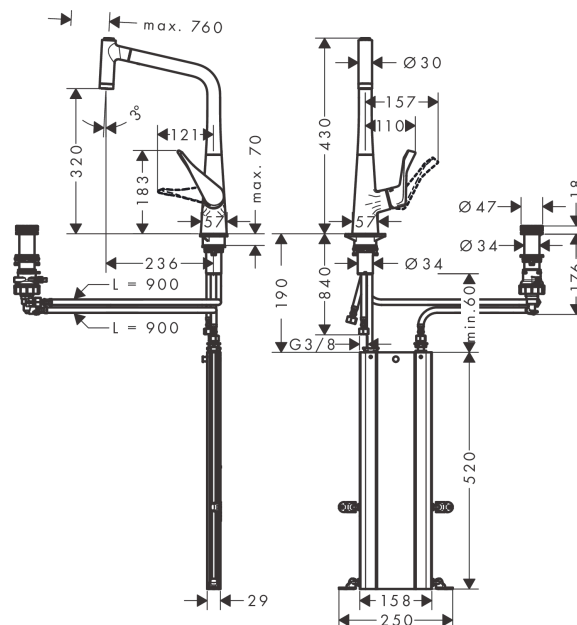

Metris Select M71

Кухонный смеситель на 2 отверстия, однорычажный, 320, с вытяжным душем, 2jet, sBox
 Поверхности : под сталь Артикульный номер: 73806800

Описание

Характеристики

- состоит из: кухонный смеситель, однорычажный, на 2 отверстия, устройство управления, корпус для шланга
- ComfortZone 320
- угол поворота излива: регулировка на 2 уровня, на 110° или 150°
- универсальное размещение элемента управления
- ламинарная и душевая струя
- фиксируемая душевая струя, автоматическое переключение струи в исходный режим закрытием смесителя
- магнитная система крепления душа MagFit
- максимальный расход воды при 3 бар: 7 л/мин
- керамический узел смешивания
- соединительные шланги G 3/8
- встроенный клапан обратного тока воды
- подходит для проточных водонагревателей
- короб sBox для тихого, плавного, безопасного перемещения шланга в кухонном шкафу, под столешницей; удлинение шланга - до 76 см

Технология

Продукт

Чертеж

Metris Select M71

Кухонные смеситель на 2 отверстия, однорычажный, 320, с вытяжным душем, 2jet, sBox

Поверхности : под сталь Артикулный номер: 73806800

График расхода воды