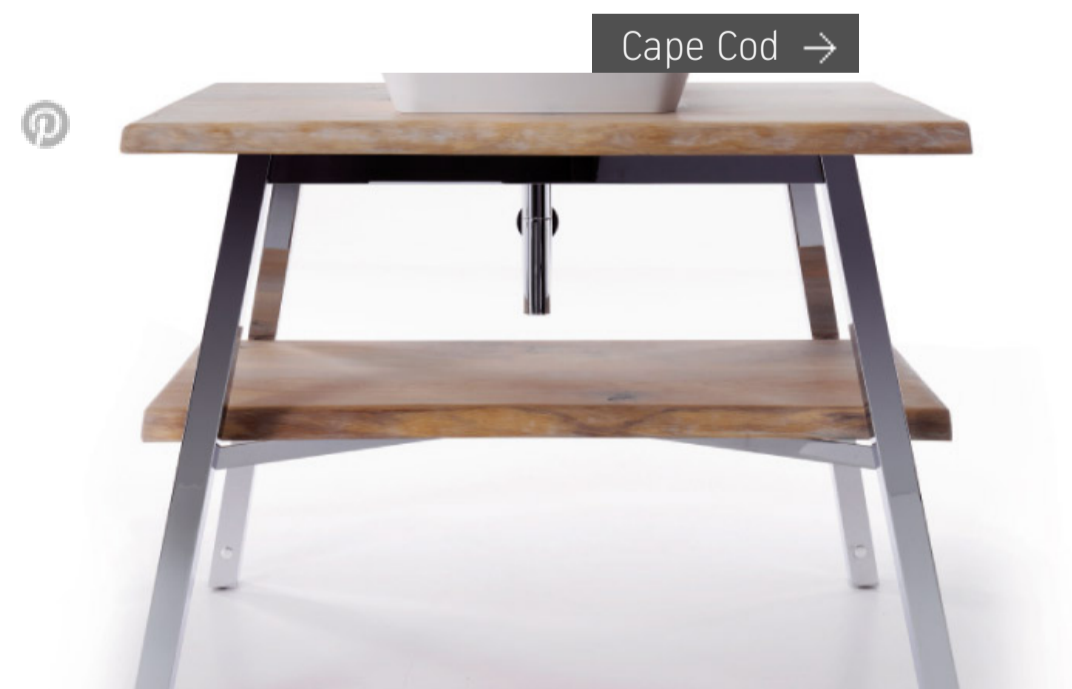

CC953209595 винтаж, дуб, массив

Мебель для ванной Care Cod отличается идеальным, невиданным ранее слиянием материала и формы: будучи изготовленным из массивного, вырезанного прямо из деревьев материала, каждый предмет мебели становится абсолютно уникальным.