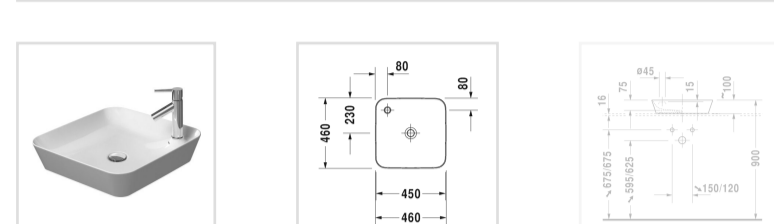

← Care Cod

Care Cod Раковина

Care Cod Раковина

Аксессуары

Соответствующая про...

Узнать еще

- ↓ Инструкция по уходу
- ↓ Монтажная инструкция
- ↓ [Руководство по эксплуатации](#)
- → CAD и данные по планированию

Номер артикула 234046

без перелива, 460 мм

Читать далее

Design by Philippe Starck

Размеры

460 мм

Варианты

- цвет внутри - белый, снаружи - белый 1 готовое отверстие под смеситель 2340460000

Также доступно с WonderGliss
Керамика, покрытая WonderGliss, будет оставаться гладкой, привлекательной и чистой в течение долгого времени

Цвета