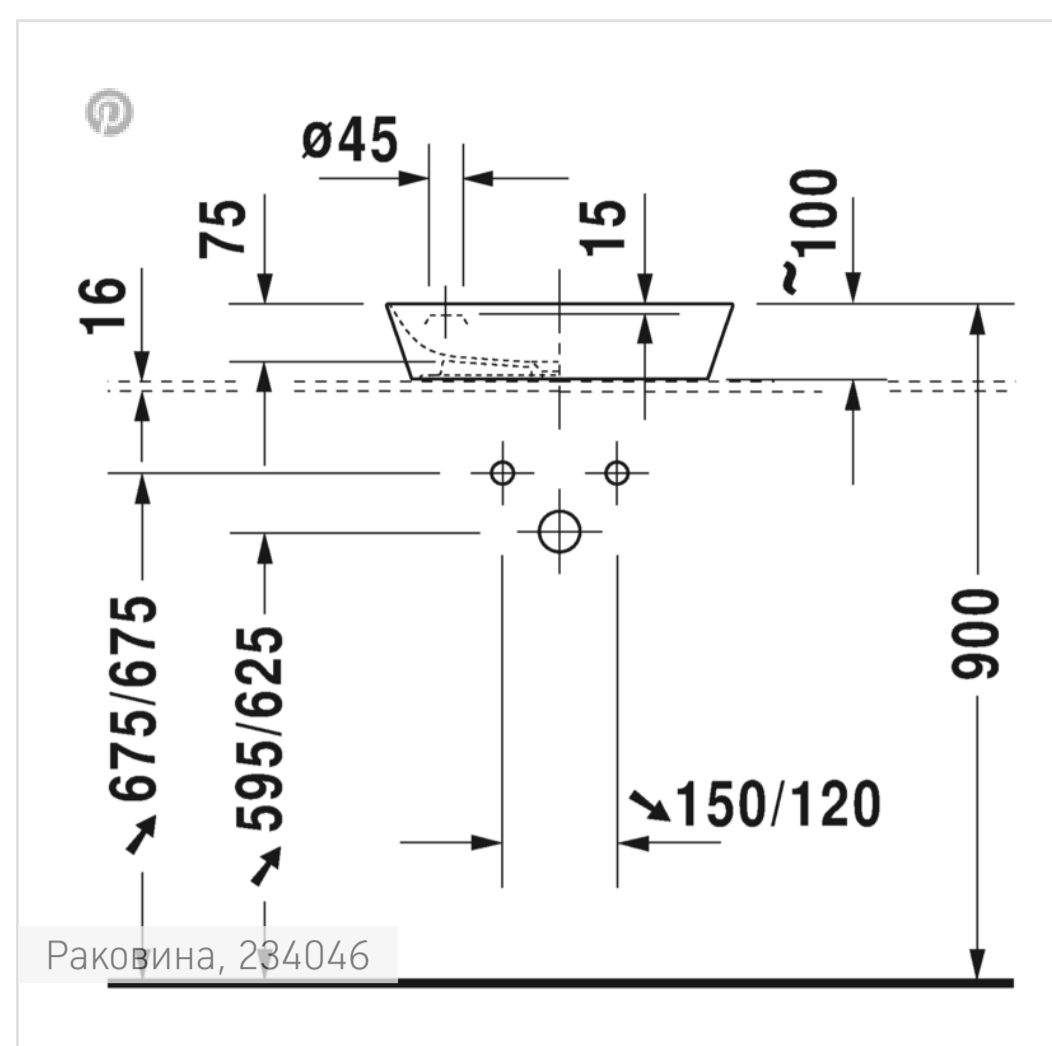

← Care Cod

Care Cod Раковина

Care Cod Раковина

Аксессуары

Соответствующая про...

Узнать еще