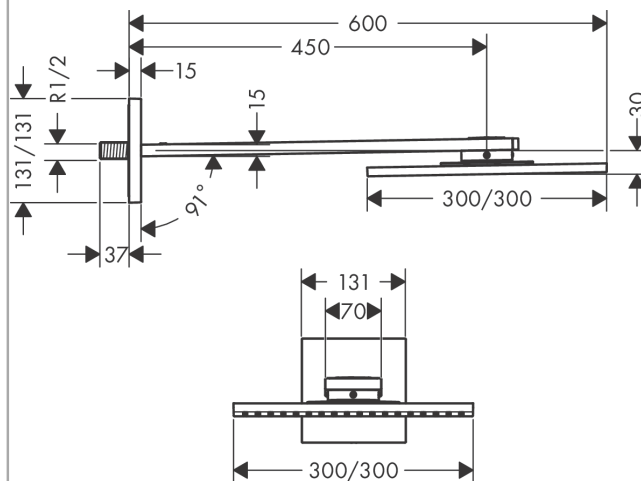

AXOR ShowerSolutions

Верхний душ 300/300 1jet, с держателем

Поверхности : **хром** Артикульный номер: **35314000**

Описание

Характеристики

- состоит из: верхний душ, держатель верхнего душа
- тип струи: PowderRain
- размер душевого диска: 300 x 300 мм
- длина держателя для душа: 450 мм
- максимальный расход воды при 3 бар: 18 л/мин
- расход воды PowderRain (при 3 барах): 18 л/мин
- выдвигающиеся форсунки
- материал душевого диска: металл
- съемный верхний душ для очистки
- быстросъемный сервисный картридж с фильтром и ограничителем потока
- монтаж: стена
- соединительная резьба G 1/2

Технология

Награды за дизайн

Продукт

Чертеж

AXOR ShowerSolutions

Верхний душ 300/300 1jet, с держателем

Поверхности : **хром** Артикульный номер: **35314000**

График расхода воды

Q = l/min 0 3 6 9 12 15 18 21 24 27 30
Q = l/sec 0 0,1 0,2 0,3 0,4 0,5

Расход измерен практически с помощью соответствующей арматуры (термостат/смеситель/скрытый клапан).

AXOR ShowerSolutions

Верхний душ 300/300 1jet, с держателем