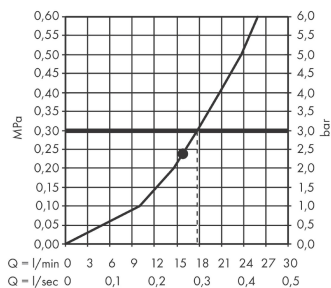

AXOR ShowerSolutions

Верхний душ 300/300 1jet, с держателем

Поверхности : **хром** Артикульный номер: **35314000**

Описание

Характеристики

- состоит из: верхний душ, держатель верхнего душа
- тип струи: PowderRain
- размер душевого диска: 300 x 300 мм
- длина держателя для душа: 450 мм
- максимальный расход воды при 3 бар: 18 л/мин
- расход воды PowderRain (при 3 барах): 18 л/мин
- выдвигающиеся форсунки
- материал душевого диска: металл
- съемный верхний душ для очистки
- быстросъемный сервисный картридж с фильтром и ограничителем потока
- монтаж: стена
- соединительная резьба G 1/2

Технология

Награды за дизайн

Продукт

Чертеж

AXOR ShowerSolutions

Верхний душ 300/300 1jet, с держателем

Поверхности : **хром** Артикульный номер: **35314000**

График расхода воды

Q = l/min 0 3 6 9 12 15 18 21 24 27 30
Q = l/sec 0 0,1 0,2 0,3 0,4 0,5

Расход измерен практически с помощью соответствующей арматуры (термостат/смеситель/скрытый клапан).

AXOR ShowerSolutions

Верхний душ 300/300 1jet, с держателем