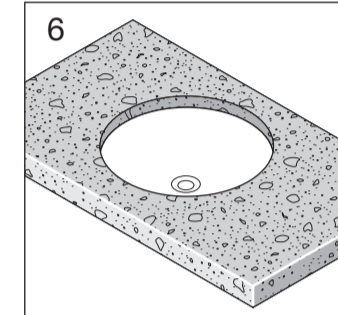

LAUFEN

Laufen Pro

8.1896.2/1

Einbau-Waschtisch
Basin à insérer
Lavabo da incasso soprapiano
Drop-in basin
Lavabo empotrable
Inbouwwashtafel
Vestavěný umývací stůl
Įmontuojamas praustuvas
Umywalka do zabudowy
Beépített mosdóasztal
Встроенный умывальник
Плот за миене за вграждане

8.9696.0

Schablone
Gabarit
Sagoma
Template
Plantilla
Sjabloon
Šablona
Šablona
Szablon
Sablon
Лекло
Шаблон

Einbau Stein/Marmor/Glas

Instalación, piedra/mármol/vidrio

Montaz - kamien/marmur/szklo