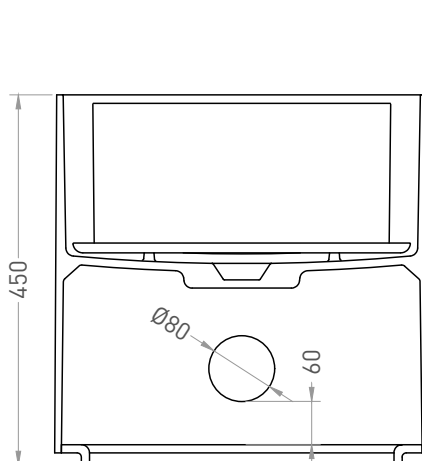

ARMONIA ROUND TOP 03

РАКОВИНА НАКЛАДНАЯ 130413TG / 130423TM

Дизайн: Salini SRL

salini
L'ANIMA DELL'ACQUA

Размеры: 450 x 450 x 450 мм

Вес нетто / брутто: 27 / 31, 22 / 26 кг

Материал: S-Sense, S-Stone

Покрытие: глянцевое / матовое

Цвет: RAL / белый

Комплектация: раковина, декоративная накладка на слив с логотипом Salini

Отдельно приобретаются: выпуск D503, сифон

Требуемый смеситель: настенный

Гарантия: 10 лет

Производство: Италия / Россия

Тип монтажа: на столешницу

ВИД В*

* Расположение стандартного технологического отверстия на задней стенке. В базовую комплектацию не входит, заказывается отдельно.

Salini SRL

20122 Italia, Milano, Largo Ildefonso Schuster, 1

info@salini-srl.com

www.salini-srl.com

© Salini SRL - All rights reserved

Все права защищены. Несанкционированное копирование, публикация, полное или частичное воспроизведение запрещены.