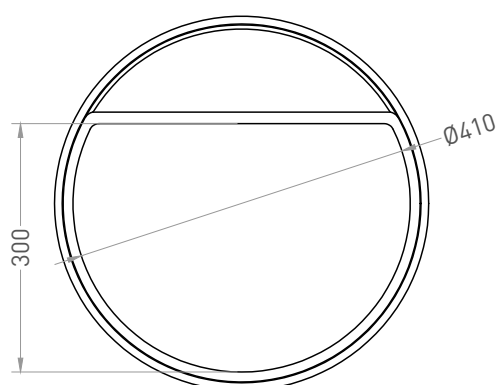

ARMONIA ROUND TOP 03

РАКОВИНА НАКЛАДНАЯ 130413TG / 130423TM

Дизайн: Salini SRL

salini
L'ANIMA DELL'ACQUA

Размеры: 450 x 450 x 450 мм

Вес нетто / брутто: 27 / 31, 22 / 26 кг

Материал: S-Sense, S-Stone

Покрытие: глянцевое / матовое

Цвет: RAL / белый

Комплектация: раковина, декоративная накладка на слив с логотипом Salini

Отдельно приобретаются: выпуск D503, сифон

Требуемый смеситель: настенный

Гарантия: 10 лет

Производство: Италия / Россия

Тип монтажа: на столешницу

ВИД В*

* Расположение стандартного технологического отверстия на задней стенке. В базовую комплектацию не входит, заказывается отдельно.

Salini SRL

20122 Italia, Milano, Largo Ildefonso Schuster, 1

info@salini-srl.com

www.salini-srl.com

© Salini SRL - All rights reserved

Все права защищены. Несанкционированное копирование, публикация, полное или частичное воспроизведение запрещены.