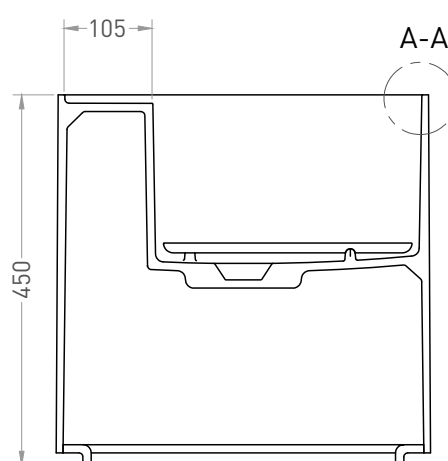

# ARMONIA ROUND TOP 03

РАКОВИНА НАКЛАДНАЯ 130413TG / 130423TM

Дизайн: Salini SRL

**salini**  
L'ANIMA DELL'ACQUA

**Размеры:** 450 x 450 x 450 мм

**Вес нетто / брутто:** 27 / 31, 22 / 26 кг

**Материал:** S-Sense, S-Stone

**Гарантия:** 10 лет

**Производство:** Италия / Россия

**Тип монтажа:** на столешницу

ВИД А

ВИД В\*

A-A

\* Расположение стандартного технологического отверстия на задней стенке. В базовую комплектацию не входит, заказывается отдельно.