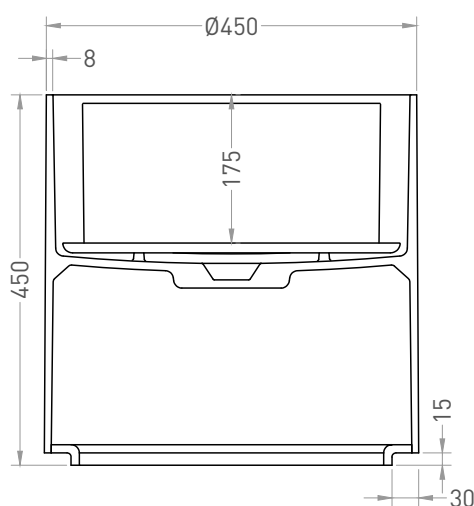

ARMONIA ROUND TOP 03

РАКОВИНА НАКЛАДНАЯ 130413TG / 130423TM

Дизайн: Salini SRL

salini
L'ANIMA DELL'ACQUA

Размеры: 450 x 450 x 450 мм

Вес нетто / брутто: 27 / 31, 22 / 26 кг

Материал: S-Sense, S-Stone

Покрытие: глянцевое / матовое

Цвет: RAL / белый

Комплектация: раковина, декоративная накладка на слив с логотипом Salini

Отдельно приобретаются: выпуск D503, сифон

Требуемый смеситель: настенный

Гарантия: 10 лет

Производство: Италия / Россия

Тип монтажа: на столешницу

ВИД А

* Расположение стандартного технологического отверстия на задней стенке. В базовую комплектацию не входит, заказывается отдельно.

Salini SRL

20122 Italia, Milano, Largo Ildefonso Schuster, 1

info@salini-srl.com

www.salini-srl.com

© Salini SRL - All rights reserved

Все права защищены. Несанкционированное копирование, публикация, полное или частичное воспроизведение запрещены.