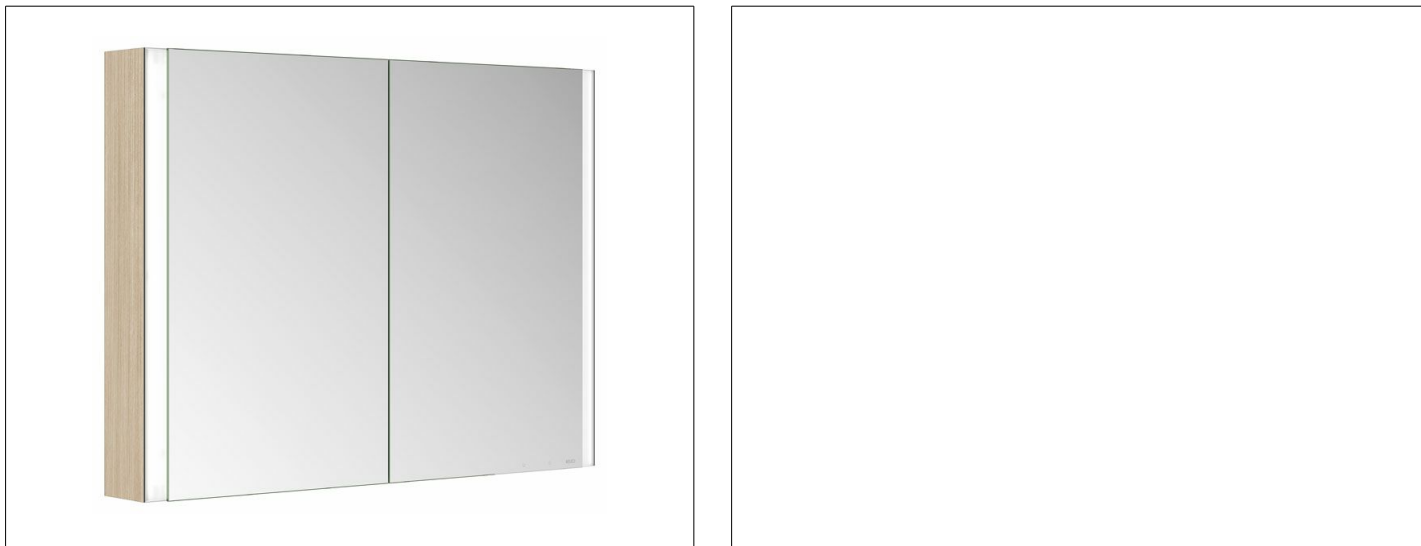

Somaris**14503852101 Зеркальный шкаф****ИЗДЕЛИЕ****ЧЕРТЕЖ****ОПИСАНИЕ ИЗДЕЛИЯ**

для монтажа на стене, с подогревом,
2 поворотные зеркальные дверцы из двойного
хрустального стекла,
корпус из анодированного серебристого алюминия,
Задняя панель из HDF