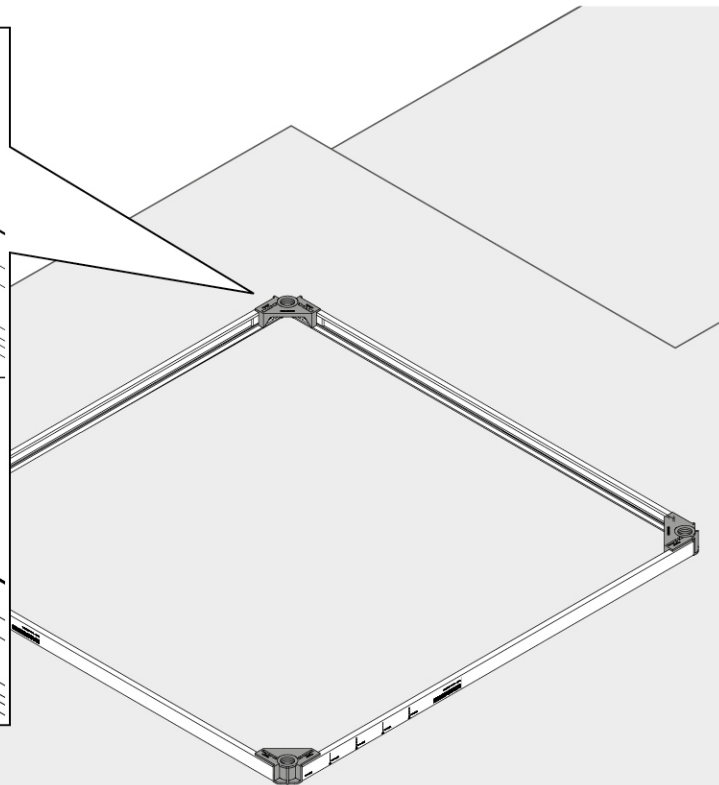

1.

2.

DIN 18 534
DIN EN 18 157
DIN 52 460

Inch = mm x 0,0394

5.

6.

a 7.

b 7.

c 7.

Inch = mm x 0,0394

d 7.

e 7.

Inch = mm x 0,0394

b c d e 9.

FR 5300 FLEX PLUS

B 11.

● = 2x Ø 180 mm
■ = 2x 150x150 mm

i

≥ 5 mm

Inch = mm x 0,0394

21.

22.

**DIN
18 534**

FR 5300 FLEX PLUS