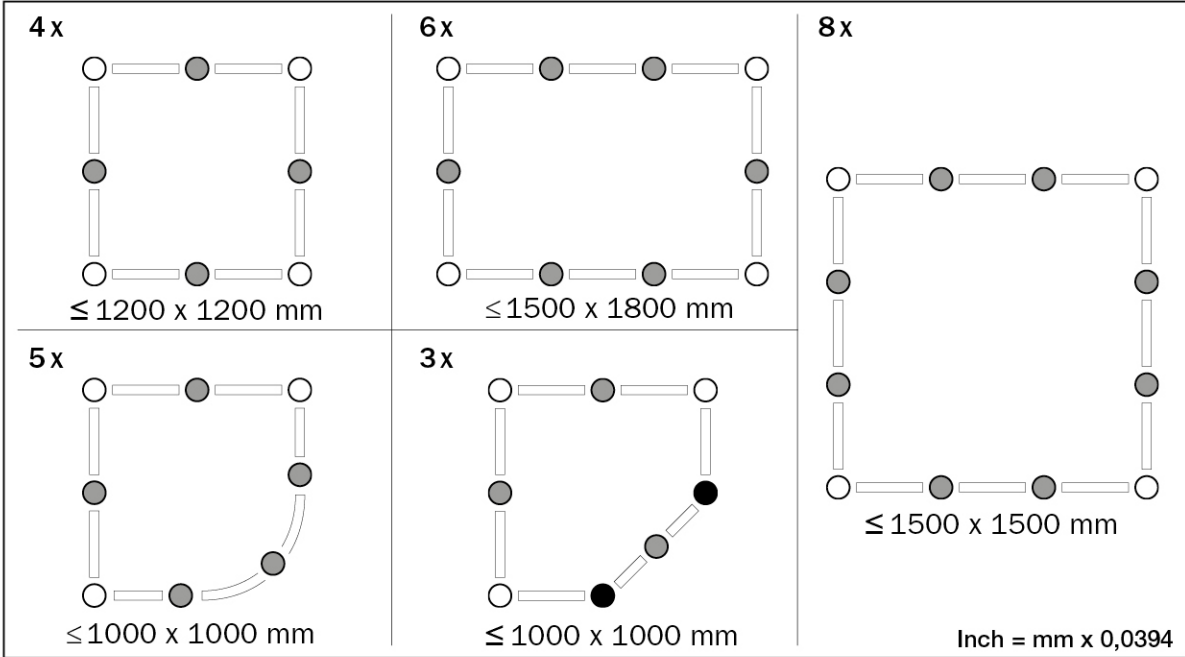

1.

2.

DIN 18 534
DIN EN 18 157
DIN 52 460

Inch = mm x 0,0394

5.

6.

a 7.

b 7.

c 7.

Inch = mm x 0,0394

d 7.

e 7.

Inch = mm x 0,0394

b c d e 9.

FR 5300 FLEX PLUS

B 11.

● = 2x Ø 180 mm
■ = 2x 150x150 mm

i

≥ 5 mm

Inch = mm x 0,0394

21.

22.

**DIN
18 534**

FR 5300 FLEX PLUS