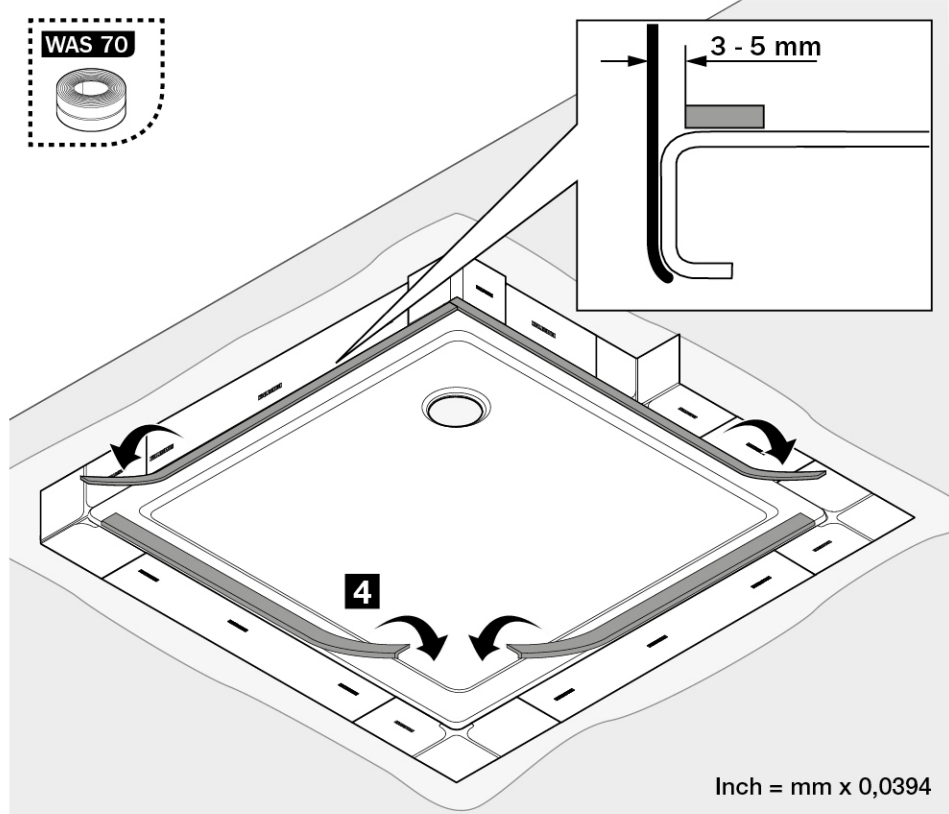

1.

2.

DIN 18 534
DIN EN 18 157
DIN 52 460

Inch = mm x 0,0394

5.

6.

a 7.

b 7.

FR 5300 FLEX PLUS

B 12.

14.

15.

DIN 18 534

FR 5300 FLEX PLUS

B 16.

Inch = mm x 0,0394

i **CONOFLAT**

+ **MAS 5315**

www.kaldewei.com

!

> 400 cm²

> 900 mm

● = Ø 220 mm
■ = 200x200 mm

> 1200 mm

● = 2x Ø 180 mm
■ = 2x 150x150 mm

i

≥ 5 mm

Inch = mm x 0,0394

21.

22.

**DIN
18 534**

FR 5300 FLEX PLUS