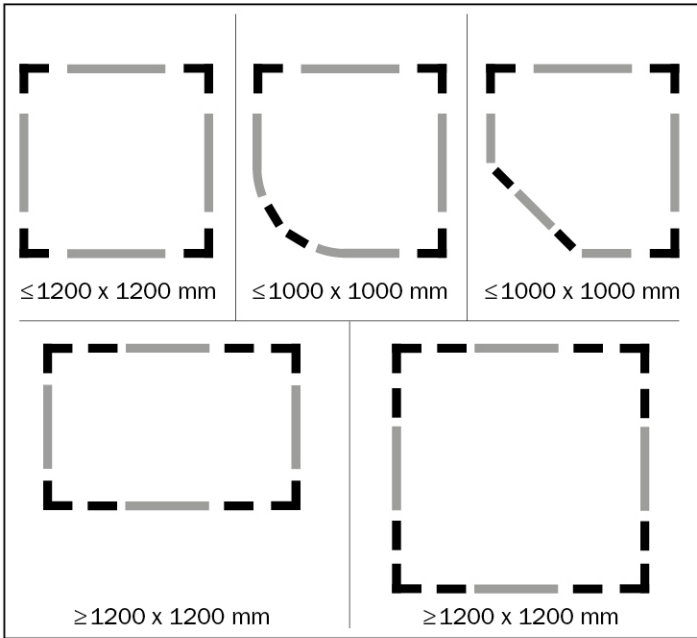

1.

2.

DIN 18 534
DIN EN 18 157
DIN 52 460

Inch = mm x 0,0394

5.

6.

a 7.

b 7.

c 7.

Inch = mm x 0,0394

d 7.

e 7.

Inch = mm x 0,0394

b c d e 9.

FR 5300 FLEX PLUS

B 11.

FR 5300 FLEX PLUS

B 12.

14.

15.

DIN 18 534

FR 5300 FLEX PLUS

B 16.

Inch = mm x 0,0394

● = 2x Ø 180 mm
■ = 2x 150x150 mm

i

≥ 5 mm

Inch = mm x 0,0394

21.

22.

**DIN
18 534**

FR 5300 FLEX PLUS