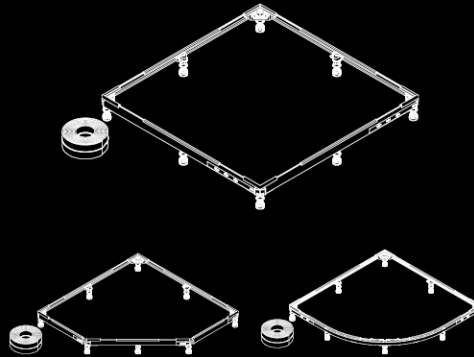

KALDEWEI

FR 5300 FLEX

FR 5300 FLEX PLUS

2

DE Montageanleitung | EN Installation instructions

NL Montagehandleiding | FR Instructions de montage | IT Istruzioni di montaggio
ES Instrucciones de montaje | PT Instruções de montagem | DA Monteringsvejledning
NO Monteringsanvisning | SV Monteringsanvisning | FI Aseennusohje | ET Paigaldusjuhised
LV Montāžas instrukcija | LT Montavimo instrukcija | PL Instrukcja montażu | CS Návod k montáži
RU Инструкция по монтажу | UK Інструкція з монтажу | SK Návod na montáž | HU Összeszerelési utasítás | RO Instrucțiuni de montare | SL Navodila za montažo | HR Upute za montažu
BG Ръководство за монтаж | EL Οδηγίες συναρμολόγησης | TR Montaj talimatı | AR بيكفرتلا ليليد
ZH 安装说明书 | JA 設置説明書 | KO 조립설명서 | ID Petunjuk perakitan | TH คำแนะนำในการติดตั้ง
VI Hướng dẫn lắp ráp | HI स्थापना निर्देश