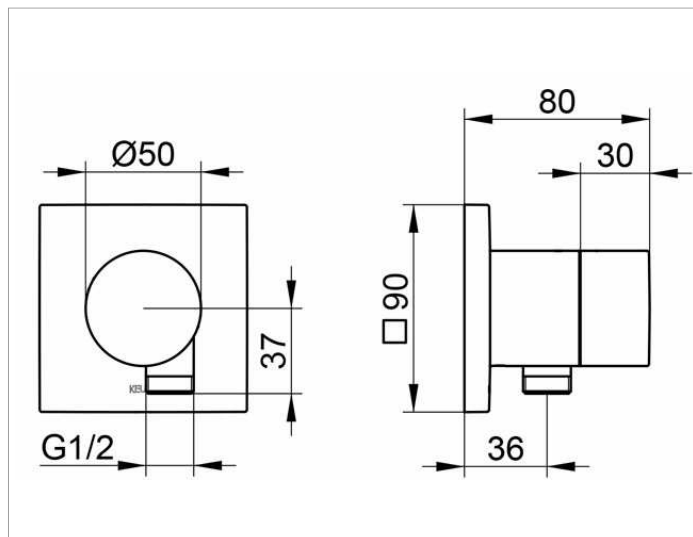

IXMO

59541010102 Запорный вентиль с выводом для шланга DN 15

ИЗДЕЛИЕ

ЧЕРТЕЖ

ОПИСАНИЕ ИЗДЕЛИЯ

Наружный комплект состоит из: ручки, гильзы, розетки (квадратной) и запорного вентиля, с обратным клапаном, подходит к внутренней функциональной части арт. 59541 000170

поверхность

хром

Габариты

IXMO Pure/Rosette eckig

спецификации

KEUCO IXMO stop valve DN15, 59541010102 chrome-plated stop valve, IXMO Pure lever, with square rosette and wall outlet for shower hose G 1/2 inch, freely positionable, with backflow preventer, installation depth 80 - 110 mm, with adjustment facilities whilst assembling, for handle and rosette, rosette 90 x 90 mm, 10 mm thick, total depth 80 mm, suitable for rough part no. 59541000170