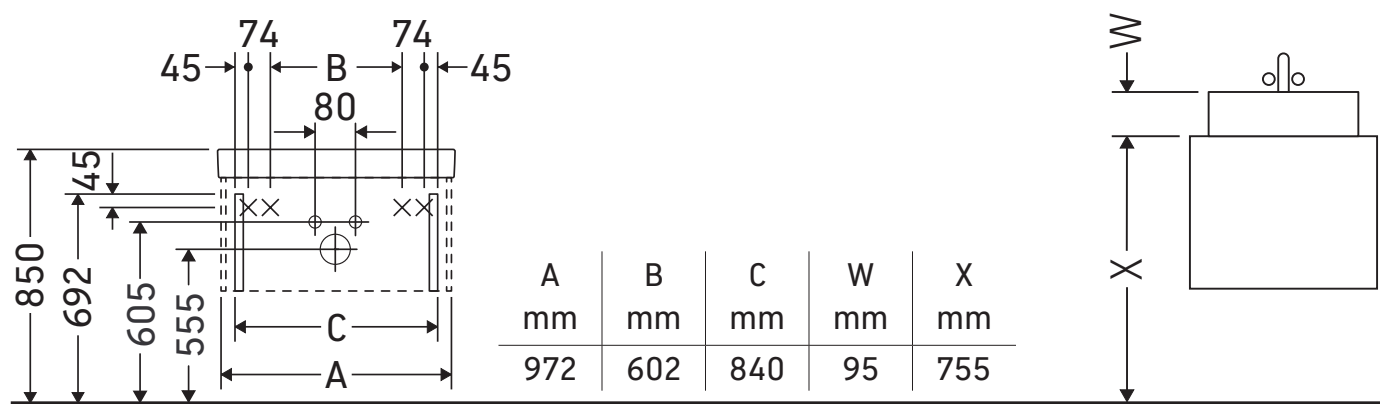

Happy D.2

H2 6366

Инструкция по монтажу

Happy D.2 # 231810

Непосредственное присоединение к стене и мебели невозможно.

Указания по применению

Серия мебели для ванной комнаты соответствует действующим нормам и директивам на момент поставки и сконструирована для использования в ванных комнатах. Непосредственное орошение водой, например, во время мытья под душем следует избегать.