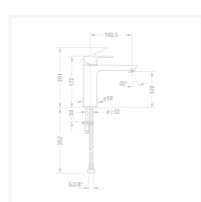

← В.3

В.3 Однорычажный смеситель для раковины М

В.3 Однорычажны...

Ознакомьтесь с сер...

- ↓ [Монтажная инструкция](#)
- ↓ [Руководство по эксплуатации](#)
- [CAD и данные по планированию](#)

Номер артикула V31020002

керамический картридж, Излив 141 мм, гибкие соединительные шланги 3/8", регулируемый аэратор, расход воды 5,2 л/мин (3 бара), стандартная струя, поверхность хромированная, максимальная температура может быть установлена при монтаже, рекомендуемое рабочее давление 3-5 бар, без комплекта донного клапана, 172 мм

Размеры

172 мм

Варианты

соединительный патрубок размер DN15 V31020002010

Цвета

[Отправить запрос в магазин →](#)

Ознакомьтесь с серией

Эргономично и тонко сбалансировано

Duravit расширяет свой ассортимент смесителей в диапазоне Profilin - В.1 и В.2 - новой серией В.3. Выразительная рукоятка с идеально расположенной округлой выемкой на поверхности из полированного хрома приятна на ощупь. Помимо эргономичного дизайна пропорции новой серии смесителей тонко сбалансированы. Благодаря четкому языку дизайна В.3 отлично подходит для всех имеющихся серий дизайнерских ванных комнат, предлагая при этом привлекательные цены.