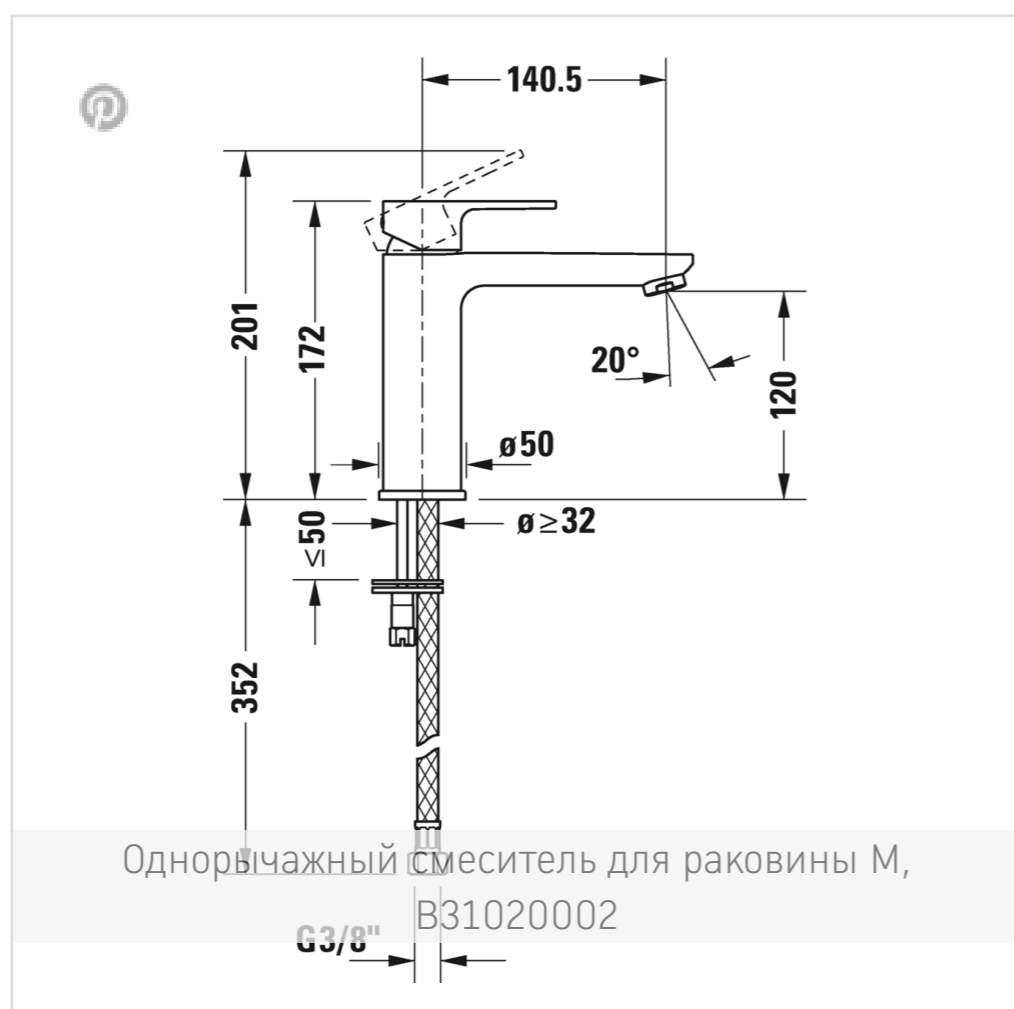

← В.3

В.3 Однорычажный смеситель для раковины М

В.3 Однорычажны...

Ознакомьтесь с сер...

- ↓ [Монтажная инструкция](#)
- ↓ [Руководство по эксплуатации](#)
- [CAD и данные по планированию](#)

Номер артикула V31020002

керамический картридж, Излив 141 мм, гибкие соединительные шланги 3/8", регулируемый аэратор, расход воды 5,2 л/мин (3 бара), стандартная струя, поверхность хромированная, максимальная температура может быть установлена при монтаже, рекомендуемое рабочее давление 3-5 бар, без комплекта донного клапана, 172 мм

Размеры

172 мм

Варианты

соединительный патрубок размер DN15 V31020002010

Цвета

[Отправить запрос в магазин →](#)

Ознакомьтесь с серией

Эргономично и тонко сбалансировано