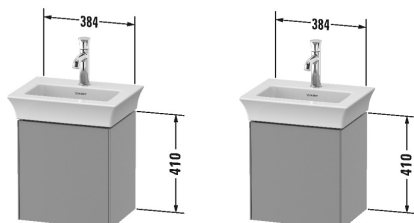

**Тумбочка подвесная # WT4240 L/R**

|&lt; 384 мм &gt;|

Тумбочка подвесная	Размеры	Вес	Номер заказа
1 дверца, для White Tulip # 073745			
<b>Цвета</b>			
М36 Белый шелковисто-матовый лак М39 Скандинавский белый шелковисто-матовый лак М58 Graphite Satin Matt М60 Серо-коричневый шелковисто-матовый лак М77 Черный орех, цельный М85 Белый глянцевый лак М92 Каменно-серый шелковисто-матовый лак МН1 Graphite High Gloss МН2 Stone Grey High Gloss МН3 Taupe High Gloss МН4 Nordic White High Gloss МН5 Natural Oak solid			
<b>Вариант</b>			
	384 x 298 мм		WT4240 L/R
<b>Справка</b>			
Фасад также доступен из массива дерева: Орех 77 или Дуб Н5, Рекомендуется малогабаритный сифон # 005076, Оставляйте расстояние до стены минимум в 50 мм, Необходимые данные для заказа: - петли слева (L) /справа (R), - цвет фронта, - цвет корпуса			
<b>Соответствующая продукция</b>			
Малогабаритный сифон , 1 1/4" мм	1 1/4" мм		005076
Умывальник для рук, мебельный умывальник для рук без перелива, с плоскостью под смеситель, включая выпуск с керамической крышкой, глазуровка снизу, 450 x 330 мм	450 x 330 мм		073745