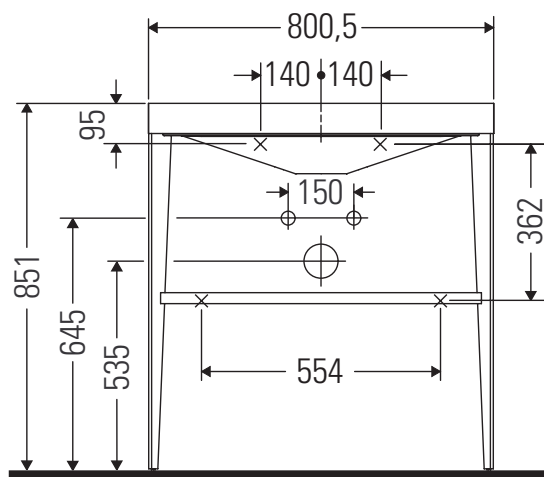

XViu

XV 4715

Инструкция по монтажу

Указания по применению

Серия мебели для ванной комнаты соответствует действующим нормам и директивам на момент поставки и сконструирована для использования в ванных комнатах. Непосредственное орошение водой, например, во время мытья под душем следует избегать.