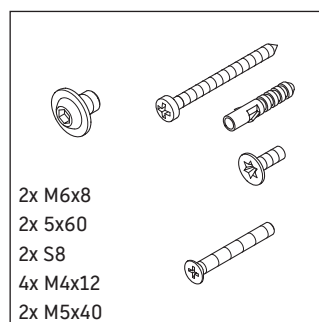

XViu

XV 4715

Инструкция по монтажу

Указания по применению

Серия мебели для ванной комнаты соответствует действующим нормам и директивам на момент поставки и сконструирована для использования в ванных комнатах. Непосредственное орошение водой, например, во время мытья под душем следует избегать.