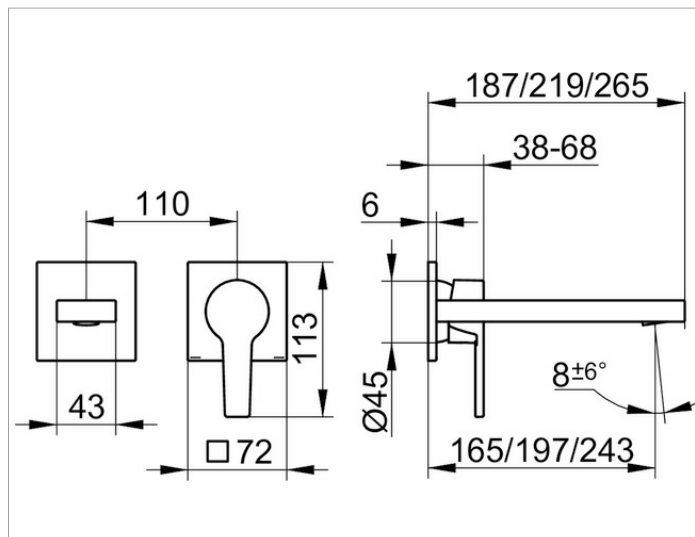

Edition 11

51116010201 Однорычажный смеситель для умывальника

ИЗДЕЛИЕ

ЧЕРТЕЖ

ОПИСАНИЕ ИЗДЕЛИЯ

встраиваемый, DN 15,
керамический картридж с ограничителем температуры,
аэратор SLIM SSR M 24x1, угол наклона струи
регулируется, поток воды ограничен 7,6 л/мин.
Подходит для внутренней части арт. 59916 000070

поверхность

хром

Габариты

Ausladung 187 mm