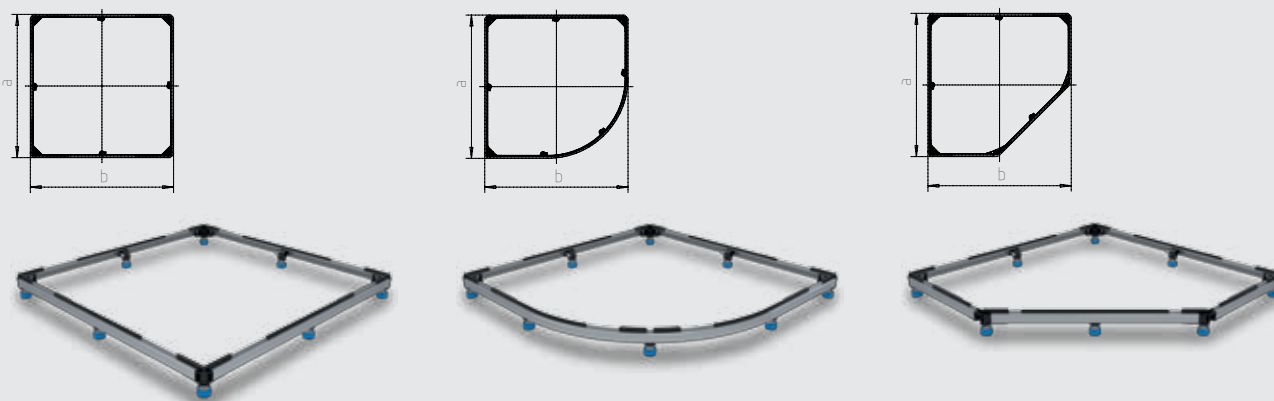

МОНТАЖ

ОПОРНАЯ РАМА ДЛЯ ПОДДОНОВ FR 5300 FLEX

- подходит для плоских и сверхплоских душевых поддонов
- габариты регулируются максимально до 90x90см, 120x120см, 150x180см для моделей квадратной и прямоугольной формы или 100x100 см для моделей в форме четверти круга и пятиугольных поддонов (алюминиевая труба квадратного сечения может быть укорочена до меньших размеров)
- ножки обладают звукопоглощающими свойствами, в сочетании со звукоизоляционным набором DWS для душевых поддонов от KALDEWEI обеспечивают оптимальную звукоизоляцию в соответствии с нормами DIN 4109/A1

Все детали для регулировки включены в комплект поставки.

| | | Квадратные душевые поддоны | | | Душевые поддоны в форме четверти круга | Пятиугольные душевые поддоны |
|---------------------------------------------------|---|----------------------------|---------|----------|----------------------------------------|------------------------------|
| | | 90/90 | 120/120 | 150/180* | 100/100 | 100/100 |
| Внешняя длина | a | 859 | 1159 | 1459 | 959 | 959 мм |
| Внешняя ширина | b | 859 | 1159 | 1759 | 959 | 959 мм |
| Минимальная установочная высота (не регулируется) | c | 49 | 49 | 49 | 49 | 49 мм |
| Минимальная установочная высота | d | 63-77 | 63-77 | 63-77 | 63-77 | 63-77 мм |
| Минимальная установочная высота | e | 75-99 | 75-99 | 75-99 | 75-99 | 75-99 мм |
| Минимальная установочная высота | f | 97-131 | 97-131 | 97-131 | 97-131 | 97-131 мм |
| Минимальная установочная высота | g | 131-164 | 131-164 | 131-164 | 131-164 | 131-164 мм |
| Расстояние от края рамы до алюминиевого профиля | p | 20 | 20 | 20 | 20 | 20 мм |
| Расстояние от края рамы до ножки | m | 28 | 28 | 28 | 28 | 28 мм |