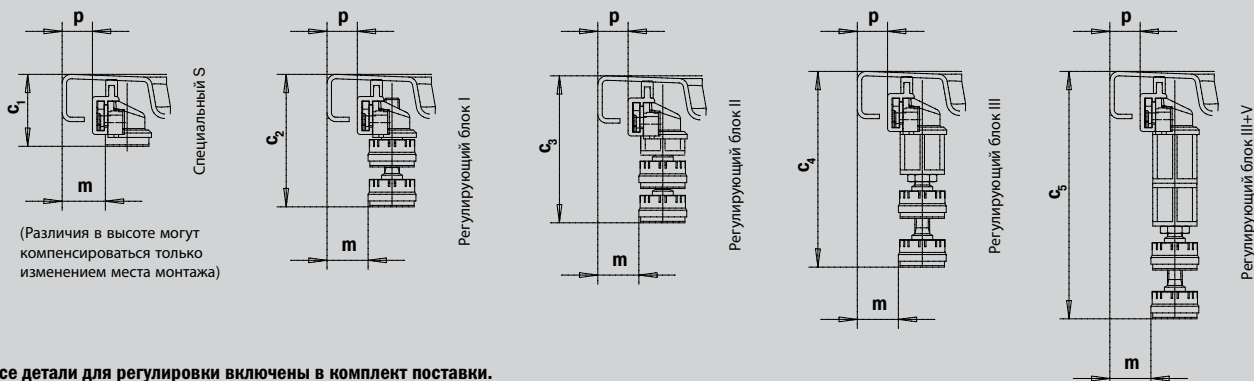

МОНТАЖ

ОПОРНАЯ РАМА ДЛЯ ПОДДОНОВ FR 5300 FLEX

- подходит для плоских и сверхплоских душевых поддонов
- габариты регулируются максимально до 90x90см, 120x120см, 150x180см для моделей квадратной и прямоугольной формы или 100x100 см для моделей в форме четверти круга и пятиугольных поддонов (алюминиевая труба квадратного сечения может быть укорочена до меньших размеров)
- ножки обладают звукопоглощающими свойствами, в сочетании со звукоизоляционным набором DWS для душевых поддонов от KALDEWEI обеспечивают оптимальную звукоизоляцию в соответствии с нормами DIN 4109/A1

Все детали для регулировки включены в комплект поставки.

| | | Квадратные душевые поддоны | | | Душевые поддоны в форме четверти круга | Пятиугольные душевые поддоны |
|---------------------------------------------------|---|----------------------------|---------|----------|----------------------------------------|------------------------------|
| | | 90/90 | 120/120 | 150/180* | 100/100 | 100/100 |
| Внешняя длина | a | 859 | 1159 | 1459 | 959 | 959 мм |
| Внешняя ширина | b | 859 | 1159 | 1759 | 959 | 959 мм |
| Минимальная установочная высота (не регулируется) | c | 49 | 49 | 49 | 49 | 49 мм |
| Минимальная установочная высота | d | 63-77 | 63-77 | 63-77 | 63-77 | 63-77 мм |
| Минимальная установочная высота | e | 75-99 | 75-99 | 75-99 | 75-99 | 75-99 мм |
| Минимальная установочная высота | f | 97-131 | 97-131 | 97-131 | 97-131 | 97-131 мм |
| Минимальная установочная высота | g | 131-164 | 131-164 | 131-164 | 131-164 | 131-164 мм |
| Расстояние от края рамы до алюминиевого профиля | p | 20 | 20 | 20 | 20 | 20 мм |
| Расстояние от края рамы до ножки | m | 28 | 28 | 28 | 28 | 28 мм |