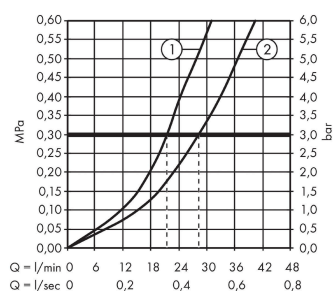

График расхода воды