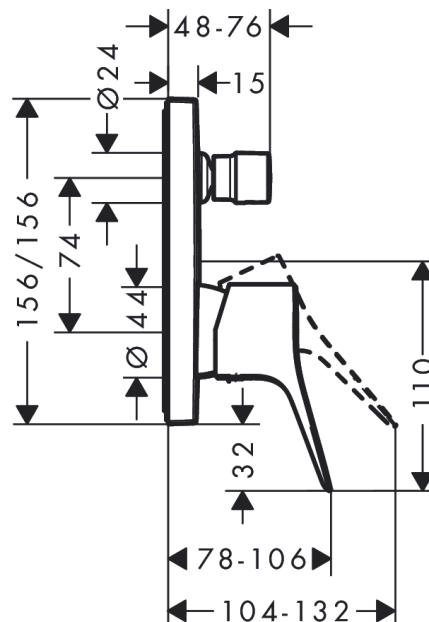

Vivenis

Смеситель для ванны, однорычажный, скрытого монтажа

Поверхности : **хром** Артикульный номер: **75415000**

Описание

Характеристики

- вид соединения: скрытая часть
- расход воды через верхний вывод: 21 л/мин
- расход воды через нижний вывод: 29 л/мин
- мин. рабочее давление 1 бар
- макс. рабочее давление: 10 бар
- керамический узел смешивания
- регулируемое ограничение температуры
- Дивертер с переключателем вакуумного типа
- с шумопоглотителем

Награды за дизайн

reddot winner 2021

Продукт

Чертеж

График расхода воды

Vivenis

Смеситель для ванны, однорычажный, скрытого монтажа

Поверхности : хром Артикульный номер: 75415000

Покомпонентное изображение

Год выпуска: >06/21

Vivenis

Смеситель для ванны, однорычажный, скрытого монтажа

Поверхности : **хром** Артикульный номер: **75415000**

Перечень запасных частей

Год выпуска: >06/21

Позиция	Описание	Артикульный номер	PC	PU
1	handle	94297000	-	1
2	screw cover	96338000	-	1
3	diverter knob	98795000	-	1
4	hollow set screw M4x10	97667000	-	1
5	escutcheon 155 / 155 mm	94302000	-	1
6	O-ring 43x3	98418000	-	1
7	O-ring 23x3	98142000	-	1
8	sleeve	98790000	-	1
9	sleeve	98794000	-	1
10	holder for escutcheon	98793000	-	1
11	set of fixing screws	96454000	-	1
12	nut	98796000	-	1
13	O-ring 30x1,5	98433000	-	1
14	O-ring 39x1,5	98400000	-	1
15	cartridge, assy	92730000	-	1
16	locking screw for handle	95140000	-	1
17	seal	95008000	-	1
18	selector assy	95014000	-	1
19	O-ring 16x2,3	98207000	-	1
20	O-ring 20x2,5	92602000	-	1
21	set of screws	96525000	-	1
22	O-ring 16x2	98133000	-	1
23	noise reduction	94073000	-	1
24	extension 25 mm	13595000	-	1
25	set of fixing screws	97747000	-	1
26	extension 22 mm	13593000	-	1