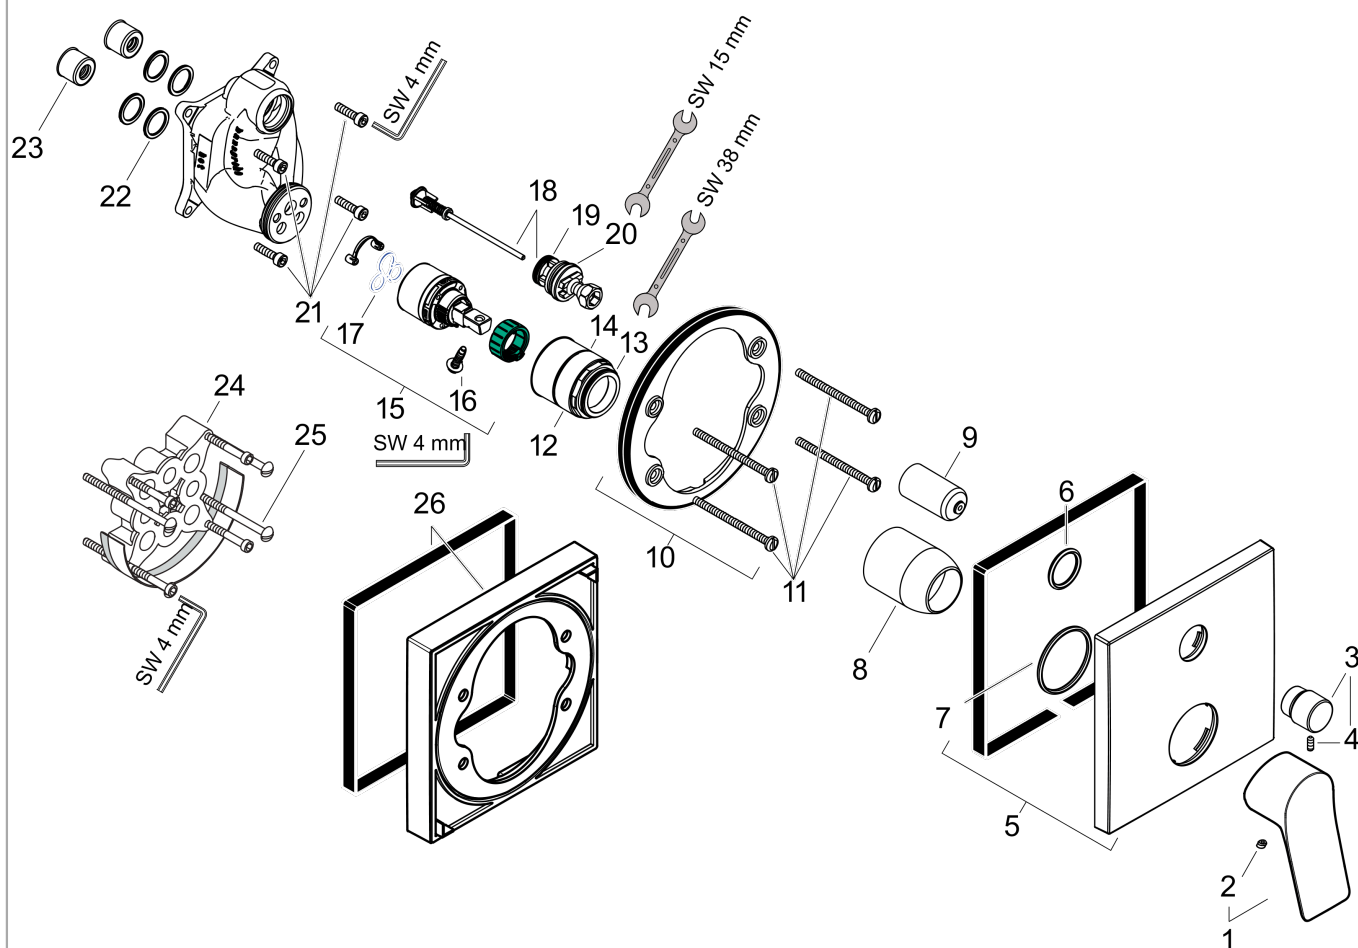

Vivenis

Смеситель для ванны, однорычажный, скрытого монтажа

Поверхности : **хром** Артикульный номер: **75415000**

Описание

Характеристики

- вид соединения: скрытая часть
- расход воды через верхний вывод: 21 л/мин
- расход воды через нижний вывод: 29 л/мин
- мин. рабочее давление 1 бар
- макс. рабочее давление: 10 бар
- керамический узел смешивания
- регулируемое ограничение температуры
- Дивертер с переключателем вакуумного типа
- с шумопоглотителем

Награды за дизайн

reddot winner 2021

Продукт

Чертеж

График расхода воды

Vivenis

Смеситель для ванны, однорычажный, скрытого монтажа

Поверхности : хром Артикульный номер: 75415000

Покомпонентное изображение

Год выпуска: >06/21

Vivenis

Смеситель для ванны, однорычажный, скрытого монтажа

Поверхности : **хром** Артикульный номер: **75415000**

Перечень запасных частей

Год выпуска: >06/21

Позиция	Описание	Артикульный номер	PC	PU
1	handle	94297000	-	1
2	screw cover	96338000	-	1
3	diverter knob	98795000	-	1
4	hollow set screw M4x10	97667000	-	1
5	escutcheon 155 / 155 mm	94302000	-	1
6	O-ring 43x3	98418000	-	1
7	O-ring 23x3	98142000	-	1
8	sleeve	98790000	-	1
9	sleeve	98794000	-	1
10	holder for escutcheon	98793000	-	1
11	set of fixing screws	96454000	-	1
12	nut	98796000	-	1
13	O-ring 30x1,5	98433000	-	1
14	O-ring 39x1,5	98400000	-	1
15	cartridge, assy	92730000	-	1
16	locking screw for handle	95140000	-	1
17	seal	95008000	-	1
18	selector assy	95014000	-	1
19	O-ring 16x2,3	98207000	-	1
20	O-ring 20x2,5	92602000	-	1
21	set of screws	96525000	-	1
22	O-ring 16x2	98133000	-	1
23	noise reduction	94073000	-	1
24	extension 25 mm	13595000	-	1
25	set of fixing screws	97747000	-	1
26	extension 22 mm	13593000	-	1