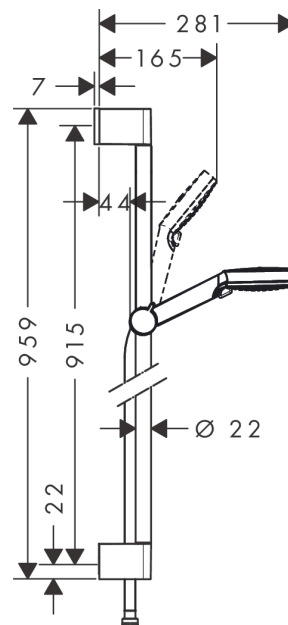

Crometta**Душевой набор Vario со штангой 90 см**Поверхности : **белый / хром** Артикульный номер: **26536400****Описание****Характеристики**

- состоит из: ручной душ, душевая штанга, шланг для душа, ползунок
- размер душевого диска: 100 мм
- тип струи: Rain, IntenseRain
- переключение типов струи с помощью вращающегося душевого диска
- со стороны душа упорный подшипник, предотвращающий перекручивание душевого шланга
- угол наклона может изменяться до 45°
- максимальный расход воды при 3 бар: 14 л/мин
- диаметр штанги 22 мм
- хромированные настенные крепления из пластика

Технология**Продукт****Чертеж**

Crometta

Душевой набор Vario со штангой 90 см

Поверхности : белый / хром Артикульный номер: 26536400

График расхода воды

Расход измерен практически с помощью соответствующей арматуры (термостат/смеситель/скрытый клапан).

Crometta

Душевой набор Vario со штангой 90 см

Поверхности : **белый / хром** Артикульный номер: **26536400**

Пример монтажа