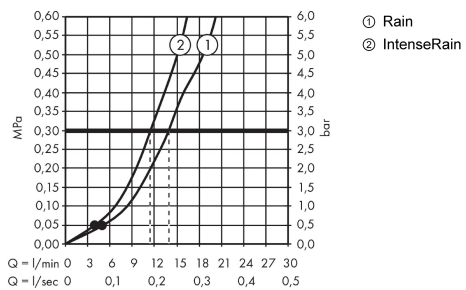

Crometta**Душевой набор Vario со штангой 90 см**Поверхности : **белый / хром** Артикульный номер: **26536400****Описание****Характеристики**

- состоит из: ручной душ, душевая штанга, шланг для душа, ползунок
- размер душевого диска: 100 мм
- тип струи: Rain, IntenseRain
- переключение типов струи с помощью вращающегося душевого диска
- со стороны душа упорный подшипник, предотвращающий перекручивание душевого шланга
- угол наклона может изменяться до 45°
- максимальный расход воды при 3 бар: 14 л/мин
- диаметр штанги 22 мм
- хромированные настенные крепления из пластика

Технология**Продукт****Чертеж**

Crometta

Душевой набор Vario со штангой 90 см

Поверхности : белый / хром Артикульный номер: 26536400

График расхода воды

Расход измерен практически с помощью соответствующей арматуры (термостат/смеситель/скрытый клапан).