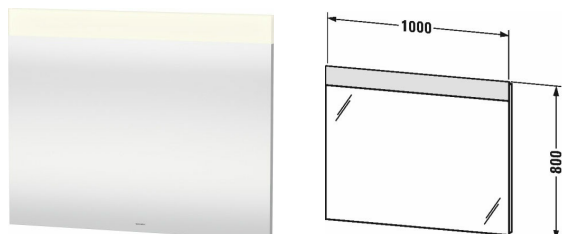

DuraStyle Зеркало с подсветкой # DS746903737

|< 1000 мм >|

| Зеркало с подсветкой | Размеры | Вес | Номер заказа |
|---|---------|-----|--------------|
| IP 44, функция LED диммера, 1 сенсорный выключатель справа внизу, LED (срок эксплуатации >30 000 часов), LED подсветка, стационарно установленная, Класс энергопотребления: A, LED модуль, цветовая температура 3500 К, 22 Вт | | | |
| Цвета М37 Белый алюминий, декор | | | |
| Вариант 1000 x 40 мм | | | DS746903737 |
| Справка Расстояние между сенсором и отражающей поверхностью = мин. 75 мм | | | |
| Принадлежности Дополнительные модули Подогрев зеркала с автоматическим отключением | | | UV9848 |