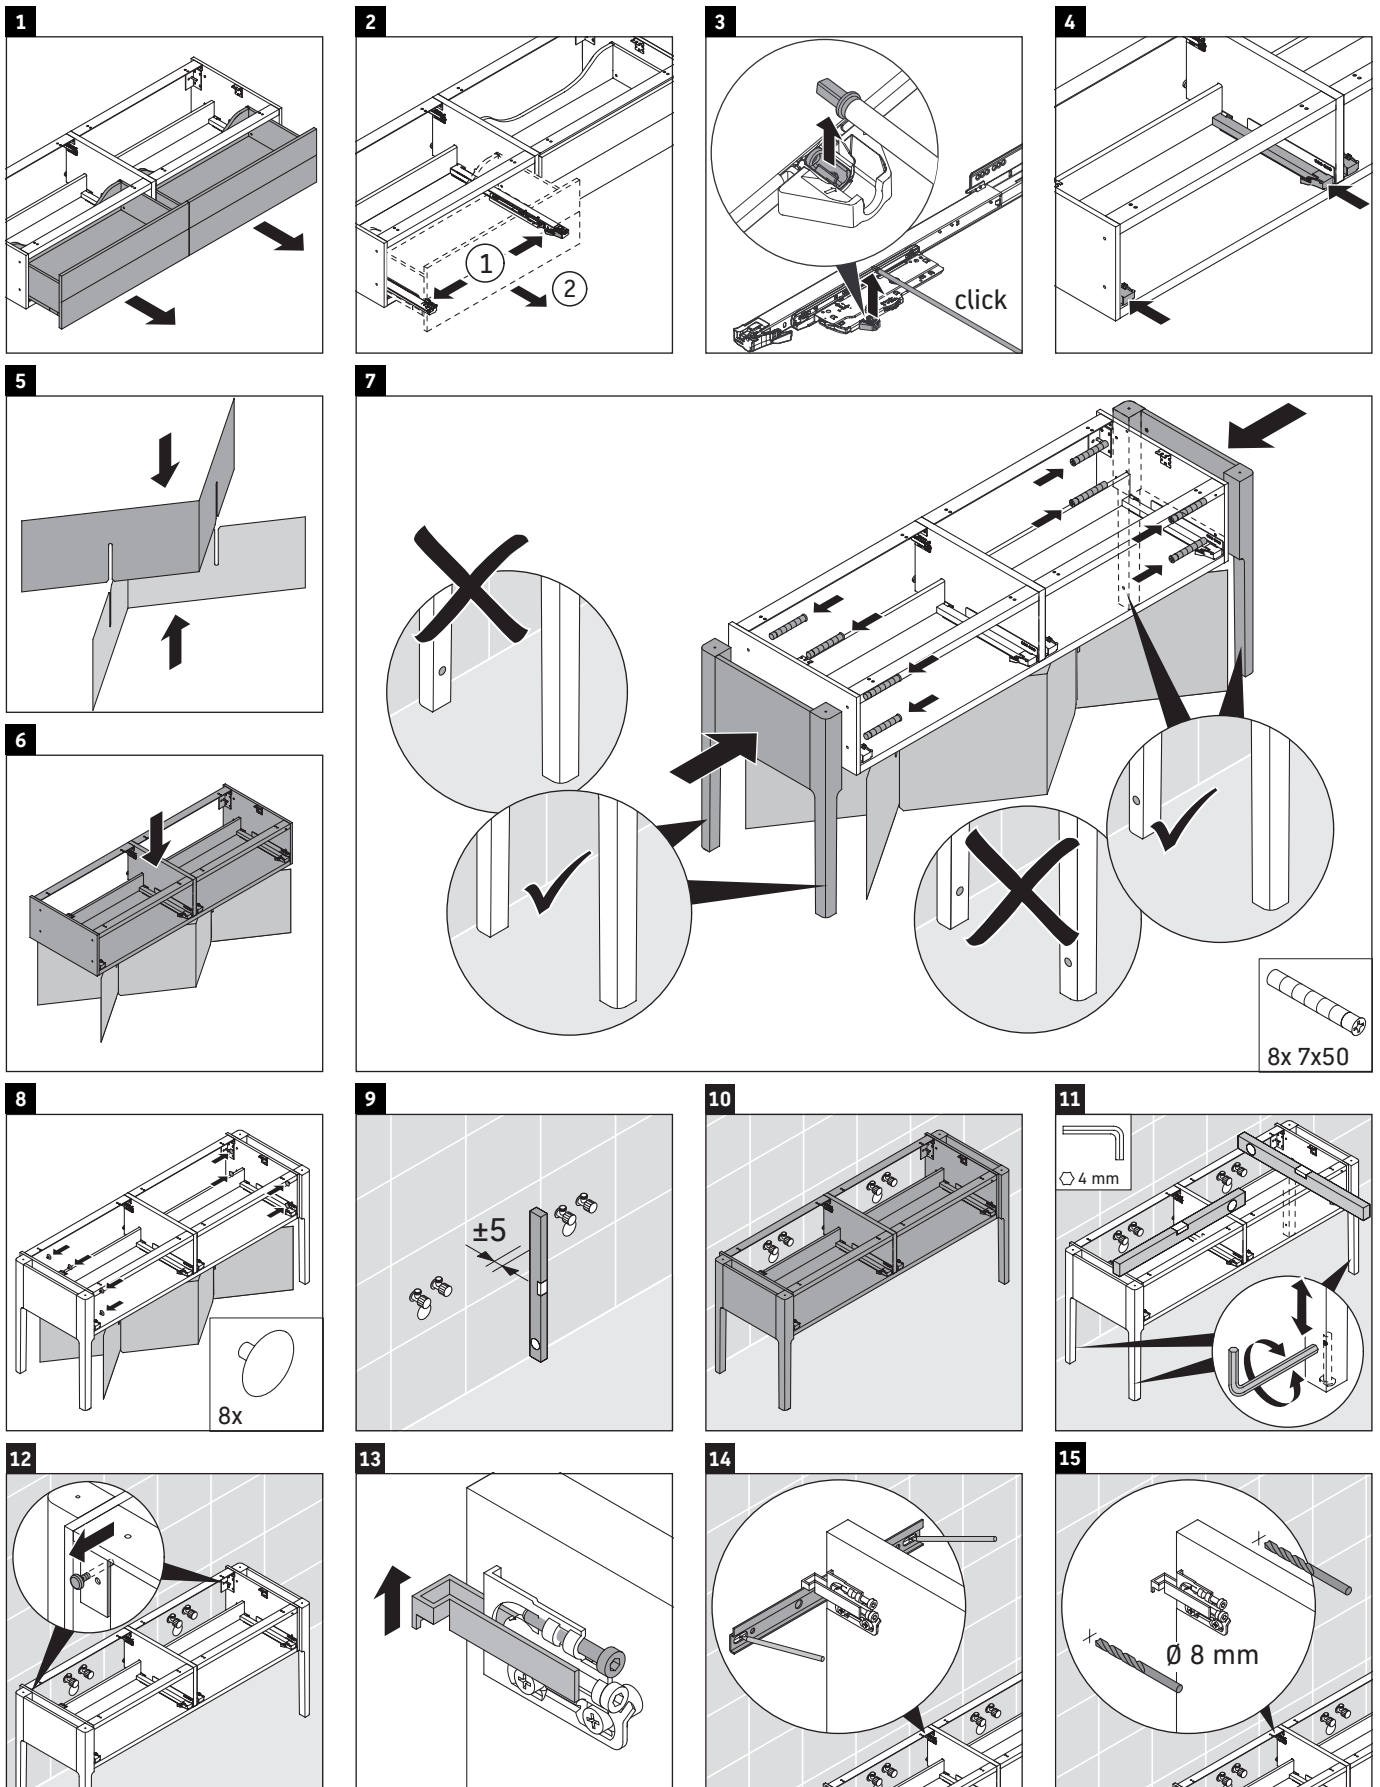

Duravit AG, Werderstr. 36, 78132 Hornberg, Germany, Phone +49 78 33 700, Fax +49 78 33 70 289, info@duravit.de, www.duravit.de