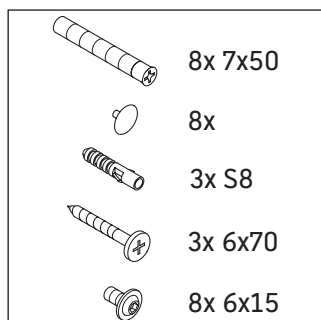

Luv

LU 9562B

Инструкция по монтажу

D	20 mm	25 mm
X	620 mm	615 mm
Y	570 mm	565 mm

Соблюдайте все дополнительные инструкции по монтажу!

Указания по применению

Серия мебели для ванной комнаты соответствует действующим нормам и директивам на момент поставки и сконструирована для использования в ванных комнатах. Непосредственное орошение водой, например, во время мытья под душем следует избегать.