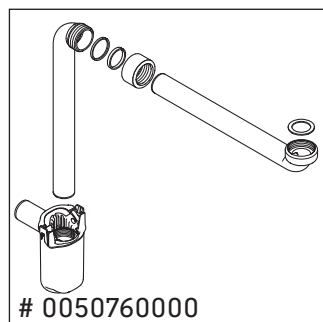

Luv

LU 9562B

Инструкция по монтажу

D	20 mm	25 mm
X	620 mm	615 mm
Y	570 mm	565 mm

Соблюдайте все дополнительные инструкции по монтажу!

Указания по применению

Серия мебели для ванной комнаты соответствует действующим нормам и директивам на момент поставки и сконструирована для использования в ванных комнатах. Непосредственное орошение водой, например, во время мытья под душем следует избегать.