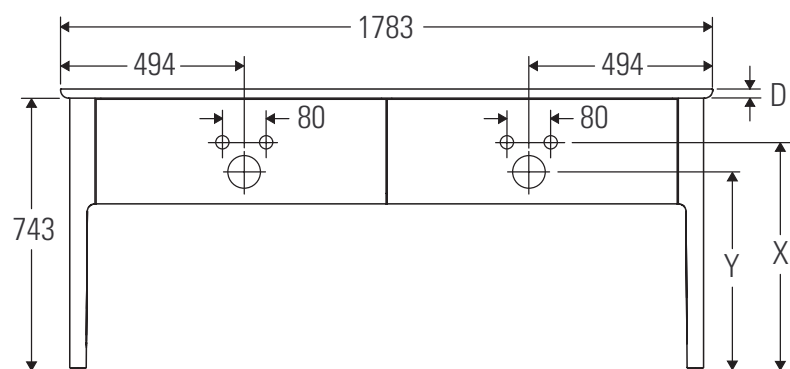

Luv

LU 9562B

Инструкция по монтажу

D	20 mm	25 mm
X	620 mm	615 mm
Y	570 mm	565 mm

Соблюдайте все дополнительные инструкции по монтажу!

Указания по применению

Серия мебели для ванной комнаты соответствует действующим нормам и директивам на момент поставки и сконструирована для использования в ванных комнатах. Непосредственное орошение водой, например, во время мытья под душем следует избегать.