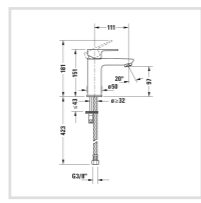

← В.3

В.3 Однорычажный смеситель для раковины S

В.3 Однорычажны...

Ознакомьтесь с сер...

- ↓ [Монтажная инструкция](#)
- ↓ [Руководство по эксплуатации](#)
- → [CAD и данные по планированию](#)

Номер артикула V31010002

керамический картридж, Излив 111 мм, гибкие соединительные шланги 3/8", регулируемый аэратор, расход воды 5,3 л/мин (3 бара), стандартная струя, поверхность хромированная, максимальная температура может быть установлена при монтаже, рекомендуемое рабочее давление 3-5 бар, без комплекта донного клапана, 151 мм

Размеры

151 мм

Варианты

соединительный патрубок размер DN15 V31010002010