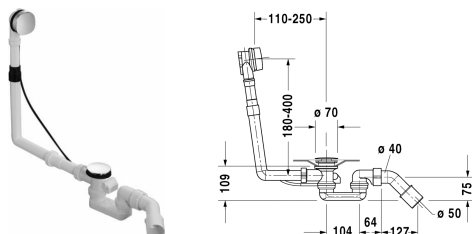

Accessories **Комплект слива-перелива квадратно-овальный # 790285**

Комплект слива-перелива квадратно-овальный	Размеры	Вес	Номер заказа
хром, для ванн с боковым выпуском, диаметр выпуска 52 мм, длина шланга в метал. оплетке 530 мм			
Цвета			
Вариант			

Все чертежи содержат необходимые размеры с соблюдением стандартных допусков. Они указаны в мм и не являются обязательными. Точные размеры, в частности для монтажа по индивидуальному заказу, можно получить только по готовому изделию.