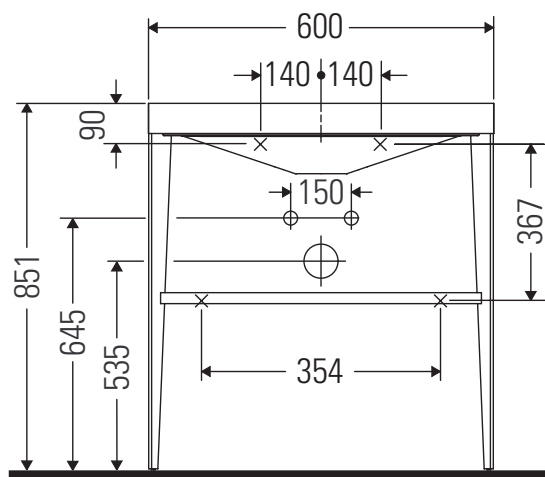

XViu

XV 4714

Инструкция по монтажу

Указания по применению

Серия мебели для ванной комнаты соответствует действующим нормам и директивам на момент поставки и сконструирована для использования в ванных комнатах. Непосредственное орошение водой, например, во время мытья под душем следует избегать.