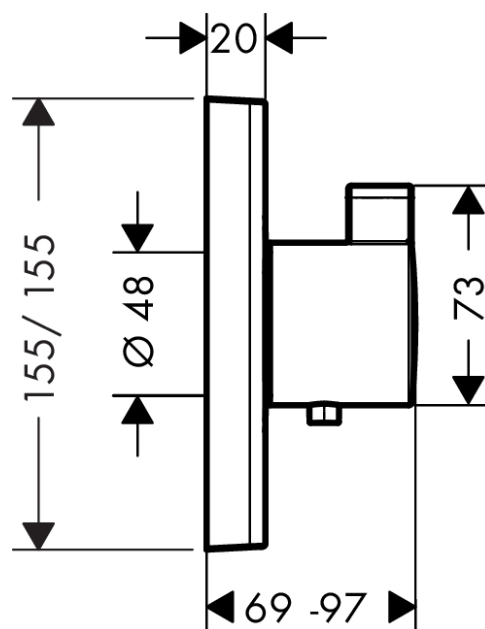

ShowerSelect

Термостат ShowerSelect HighFlow, CM

Поверхности : **хром** Артикульный номер: **15760000**

Описание

Характеристики

- расход воды через верхний вывод: 42 л/мин
- расход воды через нижний вывод: 42 л/мин
- картридж термостата
- предохранительный ограничитель при 40°C
- регулируемое ограничение температуры
- класс шума: I
- класс расхода воды: D, B
- грязеулавливающий фильтр входит в комплект поставки

Награды за дизайн

DESIGN PLUS

powered by: ISH

reddot award 2014
winner

product
design award

2014

Продукт

Чертеж

График расхода воды