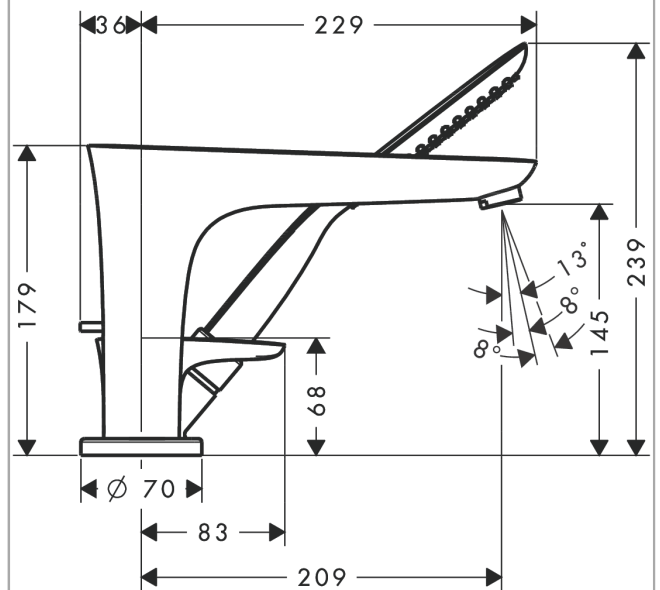

PuraVida

Смеситель на край ванны, на 3 отверстия, 1/2"

Поверхности : белый / хром Артикулный номер: 15432400

Описание

Характеристики

- состоит из: смеситель для ванны на 3 отверстия, для монтажа на краю ванны, ручной душ-«палочка», держатель для душа
- выступ 229 мм
- вид соединения: скрытая часть
- тип струи смесителя: обычная струя
- тип струи ручного душа: RainAir
- максимальное расстояние, на которое вытягивается ручной душ: 1,10 м
- расход воды при 3 барах: 22 л/мин
- керамический узел смешивания
- мин. рабочее давление 1 бар
- макс. рабочее давление: 10 бар
- регулируемое ограничение температуры
- клапан обратного тока воды

Технология

Продукт

Чертеж

PuraVida

Смеситель на край ванны, на 3 отверстия, 1/2"

Поверхности : белый / хром Артикульный номер: 15432400

График расхода воды