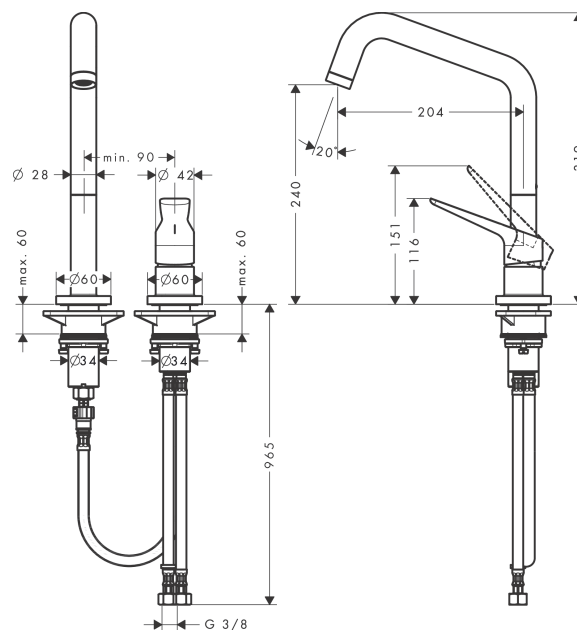

AXOR Citterio M

Кухонный смеситель, однорычажный, на 2 отверстия, 240, с поворотным изливом

Поверхности : под сталь Артикулльный номер: 34820800

Описание

Характеристики

- ComfortZone 240
- угол поворота излива: регулировка на 3 уровня, на 110°, 150° или 360°
- обычная струя
- душевой шланг Quick-Connect
- максимальный расход воды при 3 бар: 13 л/мин
- керамический узел смешивания
- соединительные шланги G 3/8
- встроенный клапан обратного тока воды
- подходит для проточных водонагревателей

Технология

Награды за дизайн

Продукт

Чертеж

График расхода воды