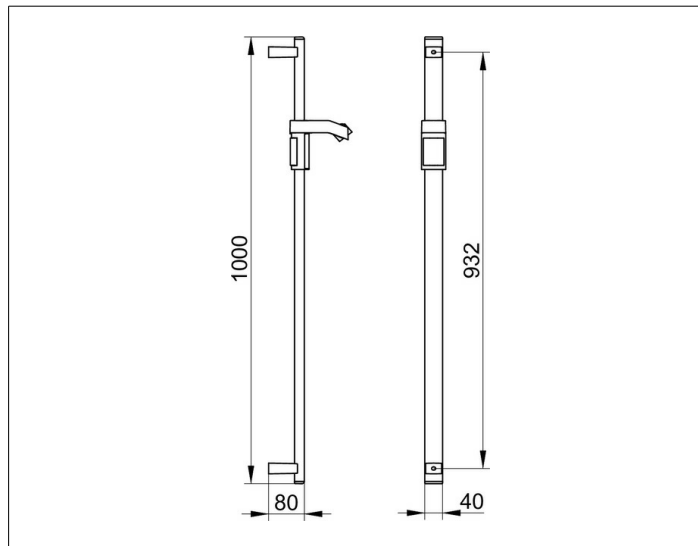

AXESS

35012011000 Душевая штанга

ИЗДЕЛИЕ

ЧЕРТЕЖ

ОПИСАНИЕ ИЗДЕЛИЯ

в комплекте с держателем лейки

ПОВЕРХНОСТЬ

хром

ГАБАРИТЫ

1000 mm