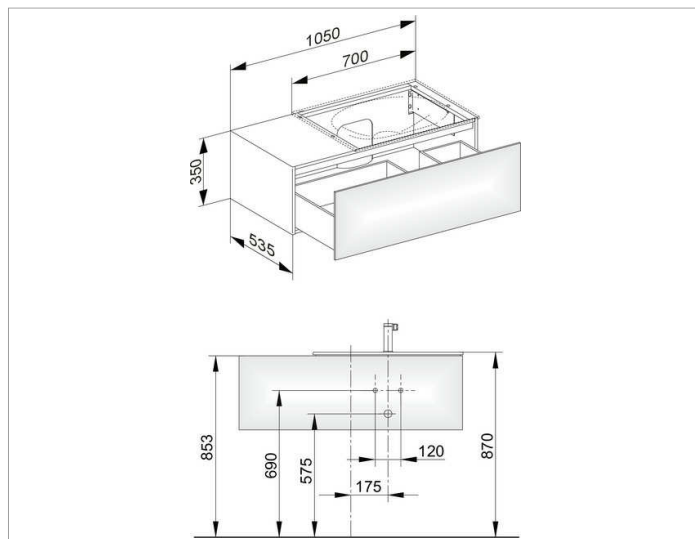

Edition 11

31154ZZ0000 Тумба под умывальник

ИЗДЕЛИЕ

ЧЕРТЕЖ

ОПИСАНИЕ ИЗДЕЛИЯ

подходит к керамическому умывальнику арт. 31140,
1 выдвижной фронт с нажимным открыванием Push-to-Open
вкл. пластиковый сифон 1 1/4 x 32

оборудование

- 1 передвижной ящик для хранения (190 x 70 x 413 мм)

поверхность

21

Габариты

1050 x 350 x 535 mm