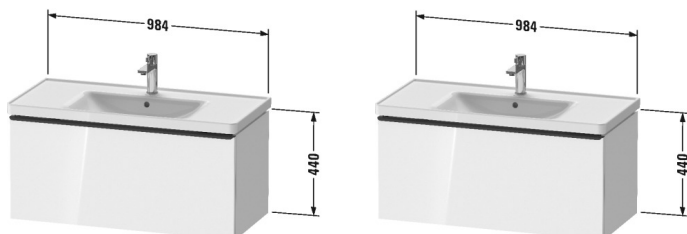

Тумбочка подвесная # DE4256

| < 984 мм > |

Тумбочка подвесная	Размеры	Вес	Номер заказа
1 выдвигающее отделение, для D-Neo # 236710			
Цвета			
M07 Бетонно-серый матовый декор M16 Black Oak M18 Белый матовый, декор M21 Орех темный декор M22 Белый глянцевый декор M30 Natural Oak M35 Oak Terra M43 Базальт матовый, декор M49 Графит матовый, декор M53 Каштан темный, декор M75 Лен, декор M79 Орех натуральный, декор M91 Серо-коричневый декор			
Вариант			
	984 x 452 мм		DE4256
Справка			
монтаж только в сочетании с малогабаритным сифоном (рекомендуется # 005076), Возможна система разделителей (опция), отдельный компонент # UV 9845			
Соответствующая продукция			
Система разделителей Индивидуальная переустанавливаемая система разделителей с крышкой, черный бриллиант, для тумбочки, 115 x 320 мм	115 x 320 мм		UV9845
Малогабаритный сифон , 1 1/4" мм	1 1/4" мм		005076
Умывальник, умывальник для мебели с переливом, с плоскостью под смеситель, глазуровка снизу, 1005 x 480 мм	1005 x 480 мм		236710