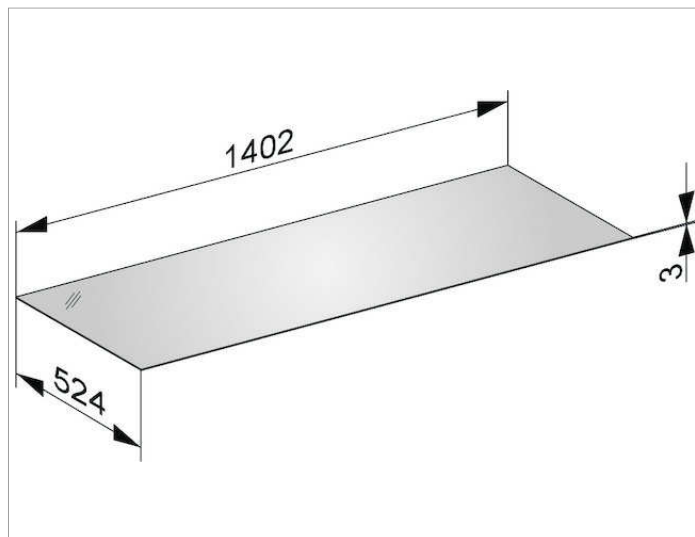

Edition 11

31326YY9000 Декоративная крышка

**ИЗДЕЛИЕ**

**ЧЕРТЕЖ**

**ОПИСАНИЕ ИЗДЕЛИЯ**

Стекло из кристаллина, нижняя сторона лакирована,  
подходит к боковой тумбе 31326/31327

**поверхность**

11, 14, 18, 27, 28, 30, 57

**Габариты**

1402 x 3 x 524 mm