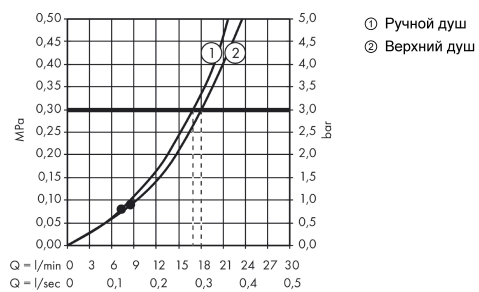

Crometta

Showerpipe 160 1jet с термостатом

Поверхности : **белый / хром** Артикульный номер: **27264400**

График расхода воды

Crometta

Showerpipe 160 1jet с термостатом

Поверхности : **белый / хром** Артикульный номер: **27264400**