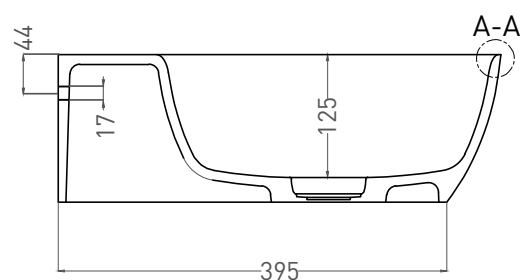

ALDA WALL 02

РАКОВИНА ПРИСТЕННАЯ 140312G / 140322M

Дизайн: Salini SRL

salini
L'ANIMA DELL'ACQUA

Размеры: 580 x 450 x 150 мм

Вес нетто / брутто: 14 / 16, 12 / 14 кг

Материал: S-Sense / S-stone

Покрытие: глянцевое / матовое

Цвет: RAL Classic / белый

Комплектация: раковина с отверстием под смеситель

Требуемый смеситель: на раковину

Гарантия: 10 лет

Производство: Италия / Россия

Тип монтажа: подвесной / на столешницу

Salini SRL

20122 Italia, Milano, Largo Ildefonso Schuster, 1

info@salini-srl.com

www.salini-srl.com

© Salini SRL – All rights reserved

Все права защищены. Несанкционированное копирование, публикация, полное или частичное воспроизведение запрещены.