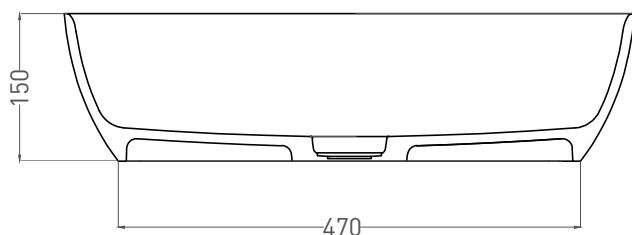

ALDA WALL 02

РАКОВИНА ПРИСТЕННАЯ 140312G / 140322M

Дизайн: Salini SRL

salini
L'ANIMA DELL'ACQUA

Размеры: 580 x 450 x 150 мм

Вес нетто / брутто: 14 / 16, 12 / 14 кг

Материал: S-Sense / S-stone

Покрытие: глянцевое / матовое

Цвет: RAL Classic / белый

Комплектация: раковина с отверстием под смеситель

Требуемый смеситель: на раковину

Гарантия: 10 лет

Производство: Италия / Россия

Тип монтажа: подвесной / на столешницу

Salini SRL

20122 Italia, Milano, Largo Ildefonso Schuster, 1