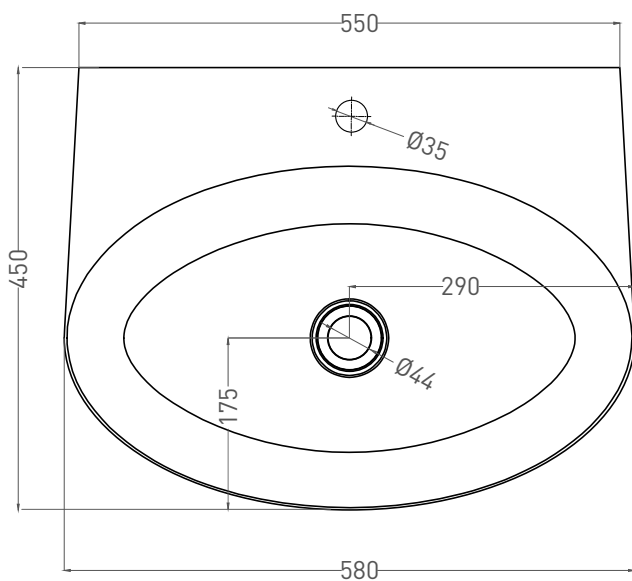

ALDA WALL 02

РАКОВИНА ПРИСТЕННАЯ 140312G / 140322M

Дизайн: Salini SRL

salini
L'ANIMA DELL'ACQUA

Размеры: 580 x 450 x 150 мм

Вес нетто / брутто: 14 / 16, 12 / 14 кг

Материал: S-Sense / S-stone

Покрытие: глянцевое / матовое

Цвет: RAL Classic / белый

Комплектация: раковина с отверстием под смеситель

Требуемый смеситель: на раковину

Гарантия: 10 лет

Производство: Италия / Россия

Тип монтажа: подвесной / на столешницу

Salini SRL

20122 Italia, Milano, Largo Ildefonso Schuster, 1

info@salini-srl.com

www.salini-srl.com

© Salini SRL – All rights reserved

Все права защищены. Несанкционированное копирование, публикация, полное или частичное воспроизведение запрещены.