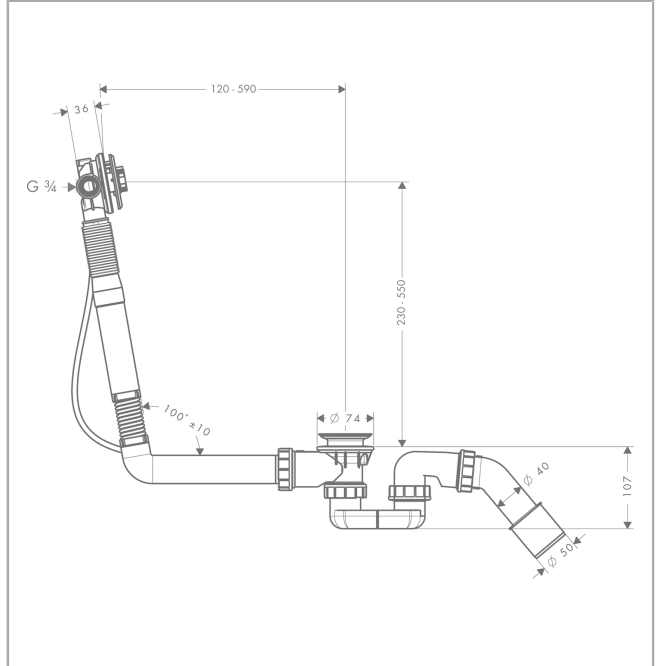

Exafill S

Скрытая часть излива на ванну с набором для слива и перелива для нестандартных ванн

Поверхности : п.а. Артикульный номер: 58116180

Описание

Характеристики

- состоит из: скрытая часть, сифон для ванны
- подходит для нестандартных ванн, ванн со скошенным краем
- длина боуден-троса 780 мм
- соединение шланга для подачи воды слева DN20

Продукт

Чертеж

График расхода воды