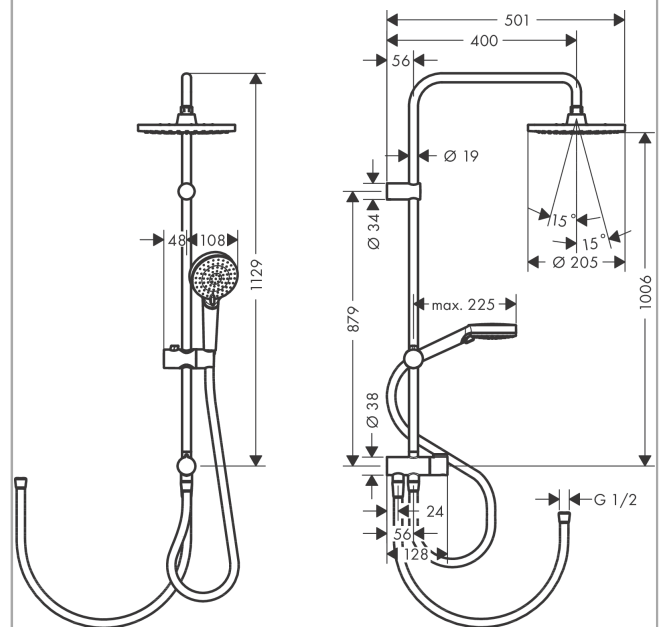

Vernis Blend

Showerpipe 200 1jet Reno EcoSmart

Поверхности : **матовый черный** Артикульный номер: **26099670**

Описание

Характеристики

- состоит из: верхний душ, ручной душ, шланг для душа, ползунок
- верхний душ Vernis Blend 200 1jet
- размер диска верхнего душа: 205 мм
- типы струй верхнего душа: Rain
- шарнирное соединение: регулируемый угол верхнего душа
- длина держателя для душа: 400 мм
- тип струи ручной душ: Rain, IntenseRain
- держатель для ручного душа регулируемый по высоте с внешней кнопкой выбора
- возможно одновременное включение 2 потребителей (душей)
- максимальный расход воды при 3 бар: 8,7 л/мин
- вид монтажа: внешний монтаж
- подсоединение к водопроводу: Душевой шланг Metaflex 80 см и 160 см
- соединительная резьба G 1/2
- диаметр штанги: 19 мм
- класс шума: I

Технология

Продукт

Чертеж

Vernis Blend

Showerpipe 200 1jet Reno EcoSmart

Поверхности : **матовый черный** Артикульный номер: **26099670**

График расхода воды