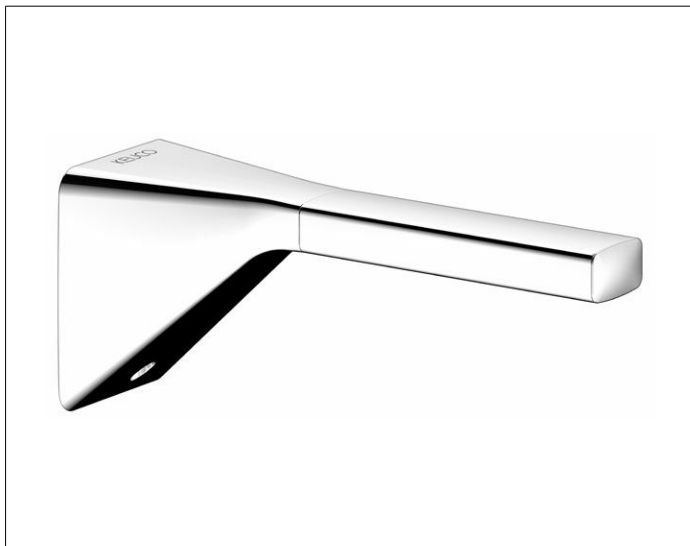

Aveno

14663010000 Держатель запасного рулона

ИЗДЕЛИЕ

ЧЕРТЕЖ

ОПИСАНИЕ ИЗДЕЛИЯ

в комплекте клеевой комплект

ПОВЕРХНОСТЬ

хром