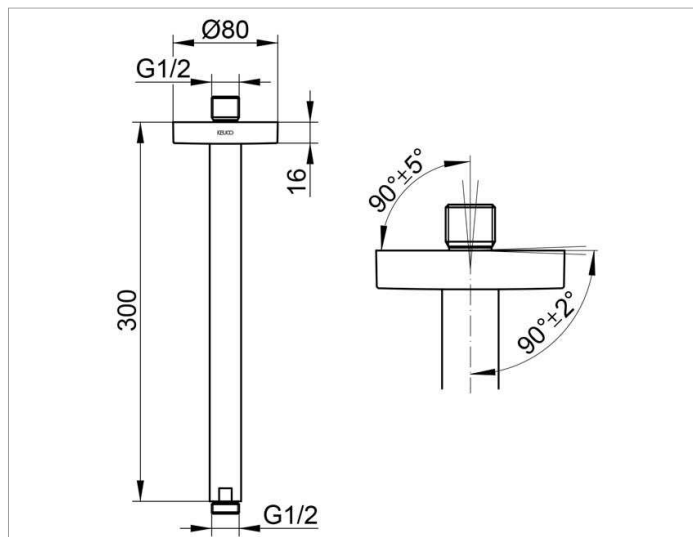

**Elegance**

51689010300 Душевой кронштейн DN 15

**ИЗДЕЛИЕ****ЧЕРТЕЖ****ОПИСАНИЕ ИЗДЕЛИЯ**

к потолку G 1/2, с круглым отражателем  
возможность выравнивания по потолку ( $90^\circ \pm 2^\circ$ ) и к  
подключению в потолке ( $90^\circ \pm 5^\circ$ )

**поверхность**

хром

**Габариты**

300 mm

**спецификации**

KEUCO ELEGANCE Shower holder for ceiling 51689010300  
chrome plated shower holder for ceiling,  
G 1/2 inch, with round wall element, diameter 60 mm,  
Projection: 300 mm