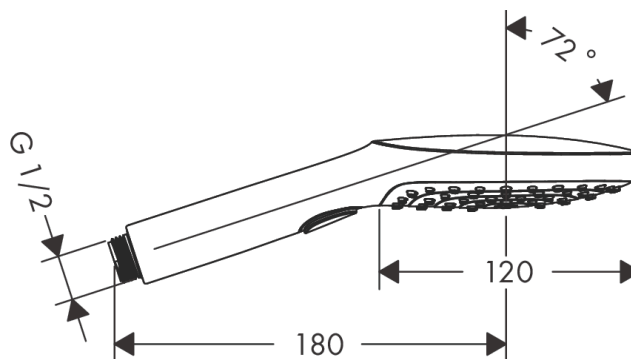

Raindance Select E

Ручной душ 120 3jet EcoSmart 9 л/мин

Поверхности : белый / хром Артикульный номер: 26521400

Описание

Характеристики

- ручной душ с двусторонней конструкцией
- размер душевого диска: 120 мм
- удобное переключение типов струи с помощью кнопки Select
- тип струи: Rain, RainAir, Whirl
- максимальный расход воды при 3 бар: 9 л/мин
- с внутренней подачей воды
- промывающийся грязеулавливающий фильтр
- соединительная резьба G 1/2
- подходит для проточных водонагревателей

Технология

Продукт

Чертеж

График расхода воды

Расход измерен практически с помощью соответствующей арматуры (термостат/смеситель/скрытый клапан).

Расход измерен практически с помощью соответствующей арматуры (термостат/смеситель/скрытый клапан).