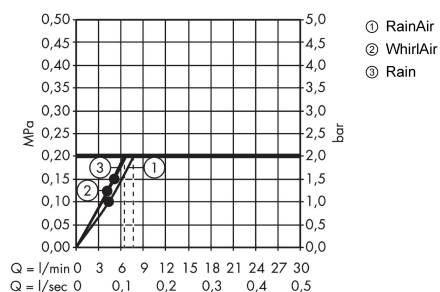

Технология

Продукт

Чертеж

График расхода воды

Расход измерен практически с помощью соответствующей арматуры (термостат/смеситель/скрытый клапан).

Расход измерен практически с помощью соответствующей арматуры (термостат/смеситель/скрытый клапан).