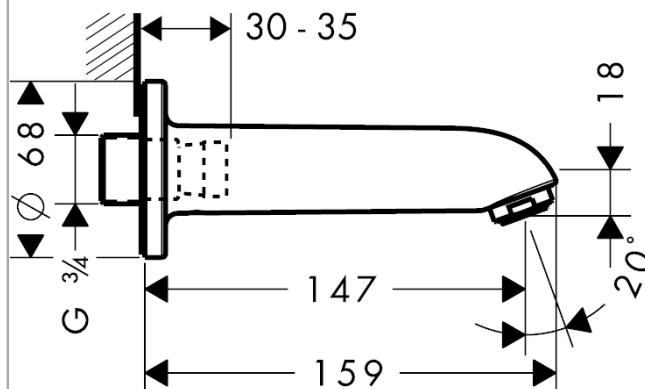

Излив на ванну

Поверхности : **хром**   Артикульный номер: **13414000**

Описание

Характеристики

- с шумопоглотителем
- с розеткой
- выступ 147 мм
- настенный монтаж
- расход воды: 32.32 л/мин

Технология

Продукт

Чертеж