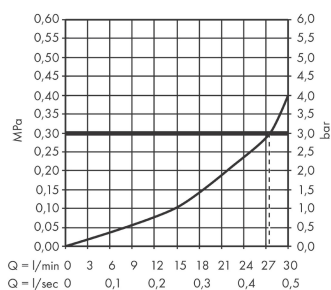

#### Характеристики

- с шумопоглотителем
- с розеткой
- выступ 147 мм
- настенный монтаж
- расход воды: 32.32 л/мин

### Технология

### График расхода воды

Расход измерен практически с помощью соответствующей арматуры (термостат/смеситель/скрытый клапан).