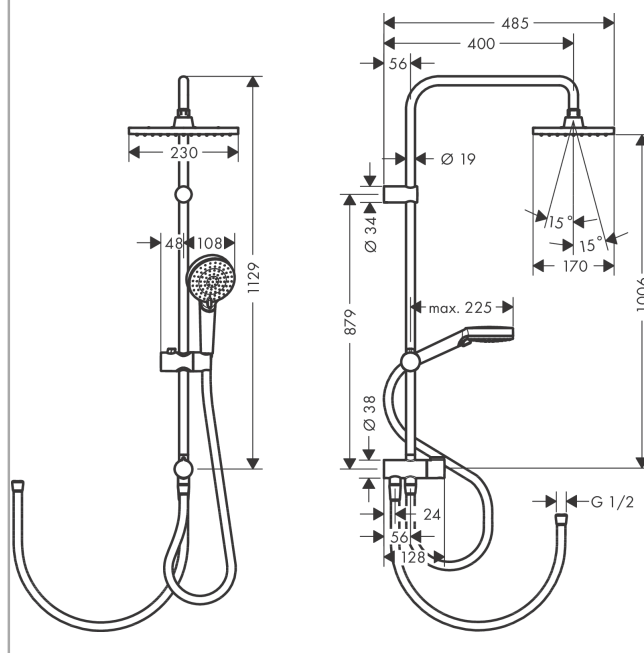

Vernis Shape Showerpipe 230 1jet Reno

Поверхности : **хром** Артикульный номер: **26282000**

Описание

Характеристики

- состоит из: верхний душ, ручной душ, шланг для душа, ползунок
- верхний душ Vernis Shape 230 1jet
- размер диска верхнего душа: 230 x 170 мм
- типы струй верхнего душа: Rain
- шарнирное соединение: регулируемый угол верхнего душа
- длина держателя для душа: 400 мм
- тип струи ручной душ: Rain, IntenseRain
- держатель для ручного душа регулируемый по высоте с внешней кнопкой выбора
- возможно одновременное включение 2 потребителей (душей)
- максимальный расход воды при 3 бар: 14,6 л/мин
- вид монтажа: внешний монтаж
- подсоединение к водопроводу: Душевой шланг Metaflex 80 см и 160 см
- соединительная резьба G 1/2
- диаметр штанги: 19 мм
- класс шума: I

Технология

Продукт

Чертеж

**Vernis Shape
Showerpipe 230 1jet Reno**

Поверхности : **хром** Артикульный номер: **26282000**

График расхода воды