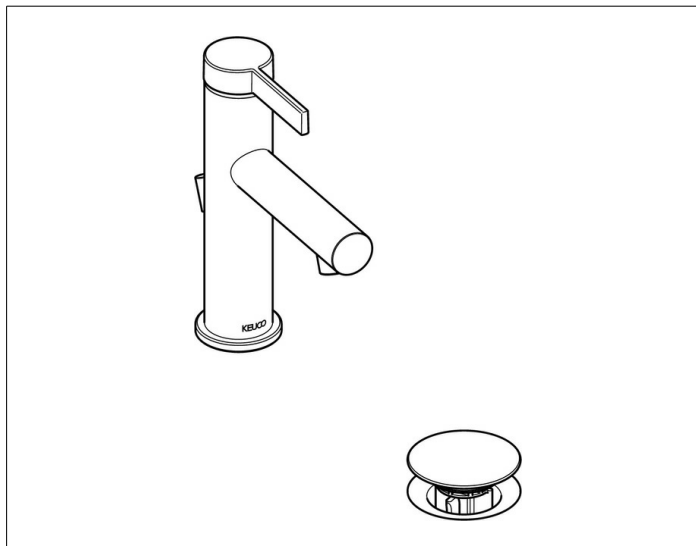

IXMO

59502011000 Однорычажный смеситель для умывальника 100

ИЗДЕЛИЕ

ЧЕРТЕЖ

ОПИСАНИЕ ИЗДЕЛИЯ

с гарнитурой для слива и донным клапаном 1 1/4 дюйма, с розеткой (круглой и квадратной), монтаж на одно отверстие с системой быстрого монтажа, керамический картридж, аэратор M 20x1, гибкая подводка 570 мм, G 3/8 дюйма, поток воды ограничен 7,0 л/мин.

ПОВЕРХНОСТЬ

хром

ГАБАРИТЫ

IXMO Pure, Rosette rund/eckig