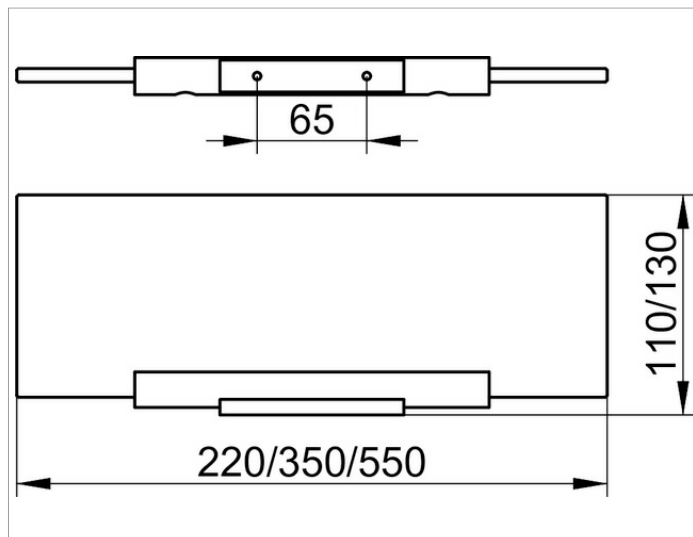

Plan
14910005200 Полочка из кристаллина

ИЗДЕЛИЕ

ЧЕРТЕЖ

ОПИСАНИЕ ИЗДЕЛИЯ

отдельно, без зеленой кромки, нижняя часть матовая

Габариты

220 x 100 x 8 mm

спецификации

KEUCO PLAN glass shelf 14910005200
High grade crystalline glass shelf, without green tinged edge,
Underside matt,
Suitable shelf bracket: item no. 14910
Width 8-11/16", depth 3-15/16", thickness 5/16"
Overall depth (incl. wall bracket) 4-5/16"
shelf bracket to be ordered separately!