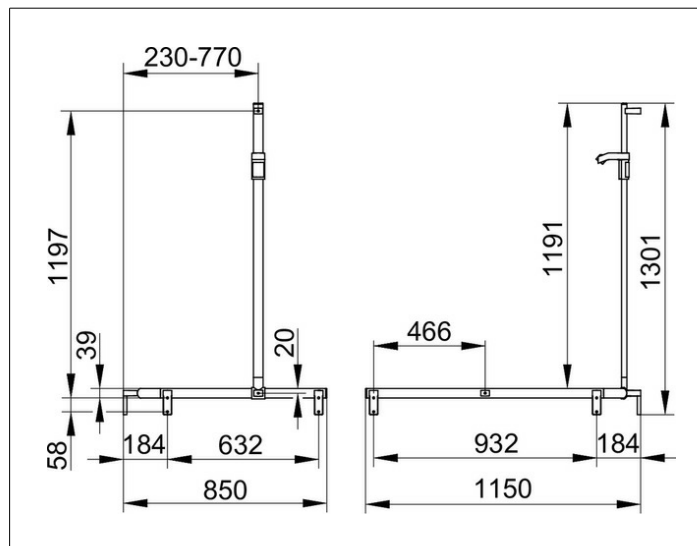

AXESS

35015010202 Поручень вдоль стены и штанга для душа

ИЗДЕЛИЕ**ЧЕРТЕЖ**

в комплекте с держателем душевой лейки
устанавливаемая по выбору справа или слева
положение душ.штанги
перед монтажом произвольное

ПОВЕРХНОСТЬ

хром

ГАБАРИТЫ

850/1150/1301 mm