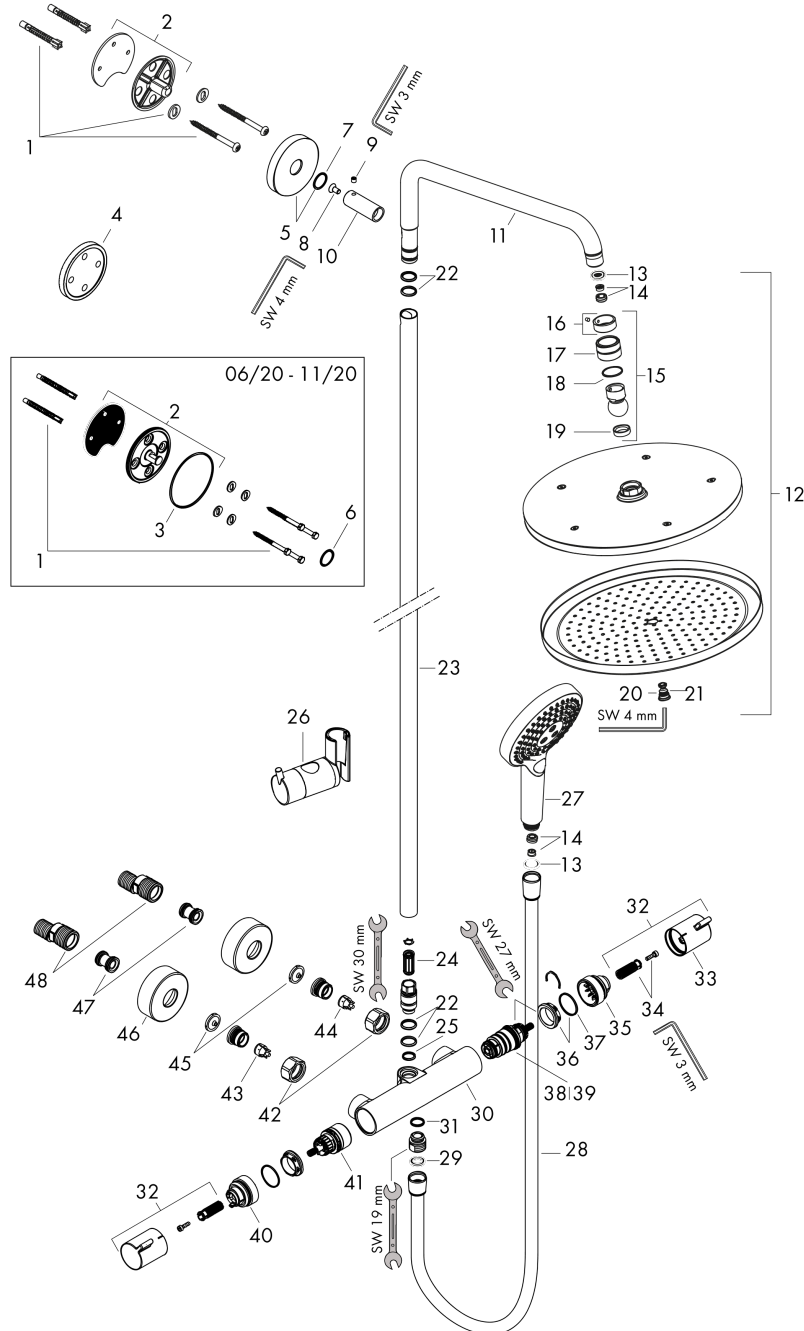

Croma Select S
Showerpipe 280 1jet EcoSmart 9 л/мин с термостатом и ручным душем Raindance Select S
120 3jet

Поверхность: **Имитация полированного золота**   Артикульный номер: **26891990**

Покомпонентное изображение

Год выпуска: >06/20

Croma Select S

Showerpipe 280 1jet EcoSmart 9 л/мин с термостатом и ручным душем Raindance Select S 120 3jet

Поверхность: Имитация полированного золота Артикульный номер: 26891990

Перечень запасных частей

Год выпуска: >06/20

Позиция	Описание	Артикульный номер	PC	PU
1	mounting set	98716000	-	1
2	wall flange	95688000	-	1
3	O-Ring 50x2	98187000	-	1
4	tile-matching-disk 7 mm	95239990	-	1
5	escutcheon Ø 60 mm	95692990	-	1
6	O-ring 20x2	98165000	-	1
7	O-ring 20x2,5	92602000	-	1
8	screw	92137000	-	1
9	hollow set screw M6x5	98447000	-	1
10	sleeve	92166990	-	1
11	shower arm	95985990	-	1
12	head shower	26221990	-	1
13	filter packing	94246000	-	1
14	flow limiter (9 l/min)	95659000	-	1
15	ball joint	98941990	-	1
16	lock washer	98942990	-	1
17	nut	97958990	-	1
18	lever collar	97536000	-	1
19	seal	97606000	-	1
20	air jet (Eco)	95795990	-	1
21	O-ring 7x2	98419000	-	1
22	O-ring 15x2,5	98131000	-	1
23	pipe 1030 mm	95915990	-	1
24	noise reduction	95009000	-	1
25	O-ring 12x2,25	98382000	-	1
26	support, assy	97651990	-	1
27	handshower	26531990	-	1
28	shower hose Isiflex'B 1,60 m	28276990	-	1
29	seal	98058000	-	1
30	Thermostat	92147990	-	1
31	O-ring 14x2	98129000	-	1
32	handle	95836990	-	1
33	pushbutton	92848990	-	1
34	handle fixing set	95843000	-	1
35	safety set	95839000	-	1
36	nut	98913000	-	1
37	O-ring 26x1,5	98390000	-	1
38	thermostat cartridge	98282000	-	1
39	cartridge for exchanged connections	92373000	-	1
40	stop ring for flow control	95927000	-	1
41	shut off unit with selector	98283000	-	1