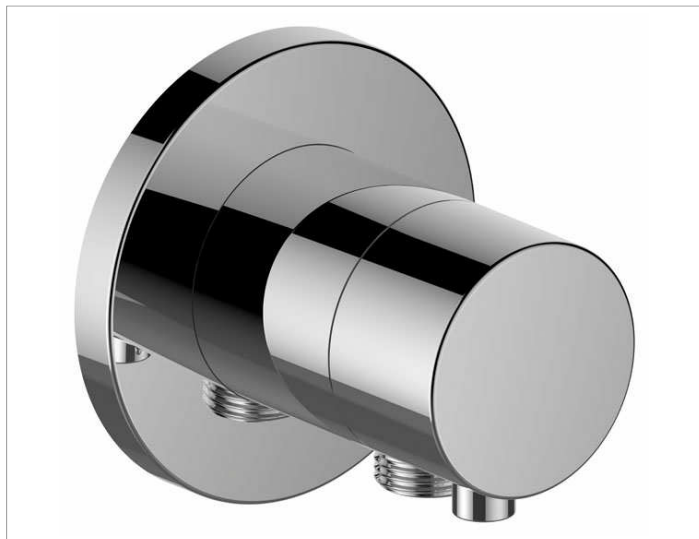

IXMO
59557011101 Встраиваемый запорный вентиль с переключателем на 2 потребителя и выводом для шланга

ИЗДЕЛИЕ**ЧЕРТЕЖ****ОПИСАНИЕ ИЗДЕЛИЯ**

Наружный комплект состоит из: ручки, гильзы, розетки (круглой) и запорного вентиля переключателя, с обратным клапаном, подходит к внутренней функциональной части арт. 59556 000170

поверхность

хром

Габариты

IXMO Comfort/Rosette rund

спецификации

KEUCO IXMO 2-way stop and diverter valve with wall outlet for shower hose DN 15, 59557011101 chrome-plated 2-way stop and diverter valve with wall outlet for shower hose, IXMO Comfort lever with round rosette, freely positionable, with backflow preventer, installation depth 80 - 110 mm, with adjustment facilities whilst assembling for handle and rosette, with hose connection G1/2 inch, rosette diameter 90 mm, 10 mm thick, total depth 80 mm, set complete with: handle, sleeve, rosette (round) and stop/diverter valve, suitable for rough part no. 59556000170