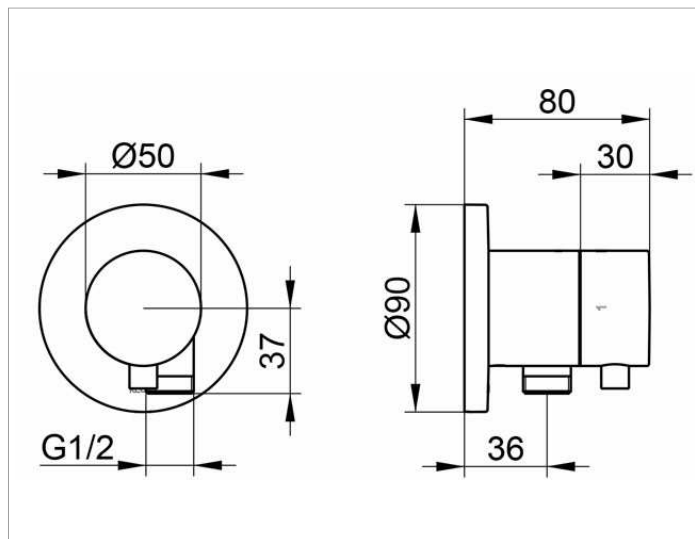

IXMO
59557011101 Встраиваемый запорный вентиль с переключателем на 2 потребителя и выводом для шланга

ИЗДЕЛИЕ**ЧЕРТЕЖ****ОПИСАНИЕ ИЗДЕЛИЯ**

Наружный комплект состоит из: ручки, гильзы, розетки (круглой) и запорного вентиля переключателя, с обратным клапаном, подходит к внутренней функциональной части арт. 59556 000170

поверхность

хром

Габариты

IXMO Comfort/Rosette rund

спецификации

KEUCO IXMO 2-way stop and diverter valve with wall outlet for shower hose DN 15, 59557011101 chrome-plated 2-way stop and diverter valve with wall outlet for shower hose, IXMO Comfort lever with round rosette, freely positionable, with backflow preventer, installation depth 80 - 110 mm, with adjustment facilities whilst assembling for handle and rosette, with hose connection G1/2 inch, rosette diameter 90 mm, 10 mm thick, total depth 80 mm, set complete with: handle, sleeve, rosette (round) and stop/diverter valve, suitable for rough part no. 59556000170