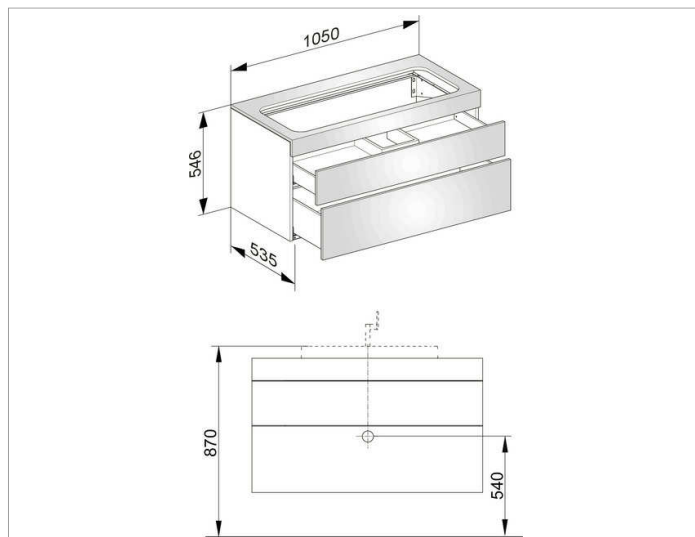

Edition 400

31582YY0000 Тумба под умывальник

ИЗДЕЛИЕ

ЧЕРТЕЖ

ОПИСАНИЕ ИЗДЕЛИЯ

без отверстия под смеситель,
подходит к керамическому умывальнику арт. 31580,
2 фронтальных выдвижных ящика с нажимным
открыванием Push-to-Open и доводчиком, вкл.
пластиковый сифон 1 1/4 x 32

поверхность

11, 14, 15, 17, 18, 27, 28,30, 70, 71, 72, 73, 74, 75

Габариты

1050 x 546 x 535 mm