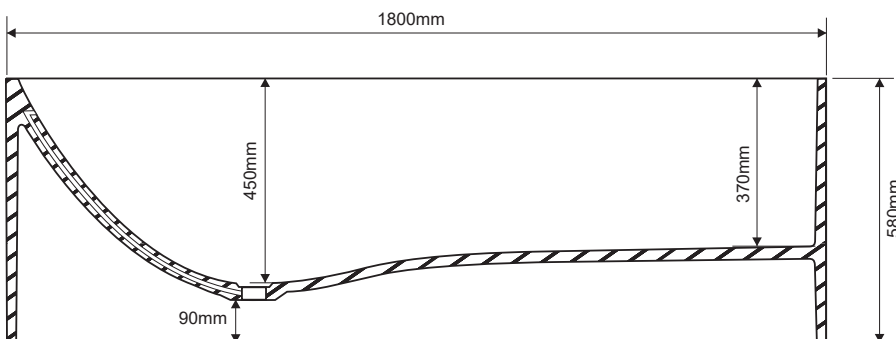

DD8607 1800  
 FREESTANDING BATHTUB 1800X760XH580

Vasca da bagno freestanding 180x76xh58 cm con troppopieno, sifone e piletta inclusi

Freestanding bathtub 180x76xh58 cm with overflow, siphon and drain included

Vasca / Bathtub  
 Materiale / Material: Solid Surface©  
 Peso netto / Net weight: kg 180

White Matt  
 Color Matt

**ATTENZIONE**

Si declina ogni responsabilità relativa ad eventuali inesattezze contenute in queste istruzioni dovute ad errori di trascrizione.