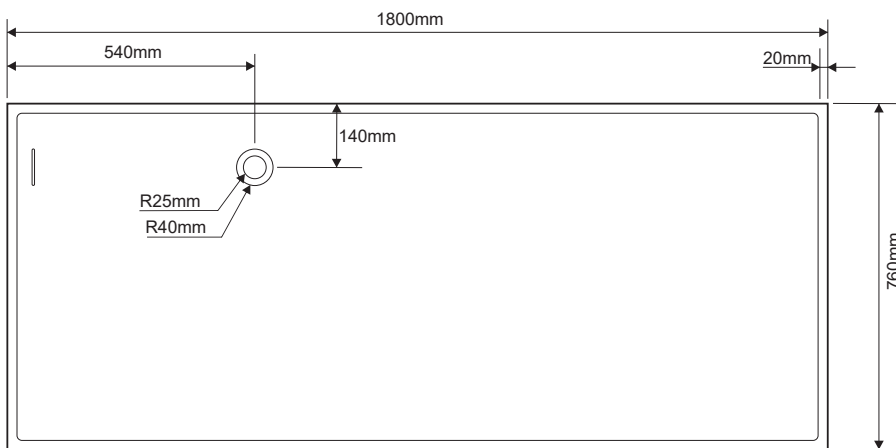

DD8607 1800  
 FREESTANDING BATHTUB 1800X760XH580

Vasca da bagno freestanding 180x76xh58 cm con troppopieno, sifone e piletta inclusi

Freestanding bathtub 180x76xh58 cm with overflow, siphon and drain included

Vasca / Bathtub  
 Materiale / Material: Solid Surface©  
 Peso netto / Net weight: kg 180

White Matt  
 Color Matt

**ATTENZIONE**

Si declina ogni responsabilità relativa ad eventuali inesattezze contenute in queste istruzioni dovute ad errori di trascrizione.