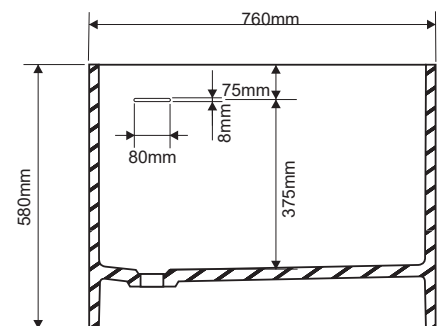

DD8607 1800  
 FREESTANDING BATHTUB 1800X760XH580

Vasca da bagno freestanding 180x76xh58 cm con troppopieno, sifone e piletta inclusi

Freestanding bathtub 180x76xh58 cm with overflow, siphon and drain included

Vasca / Bathtub  
 Materiale / Material: Solid Surface©  
 Peso netto / Net weight: kg 180

White Matt  
 Color Matt

**ATTENZIONE**

Si declina ogni responsabilità relativa ad eventuali inesattezze contenute in queste istruzioni dovute ad errori di trascrizione.