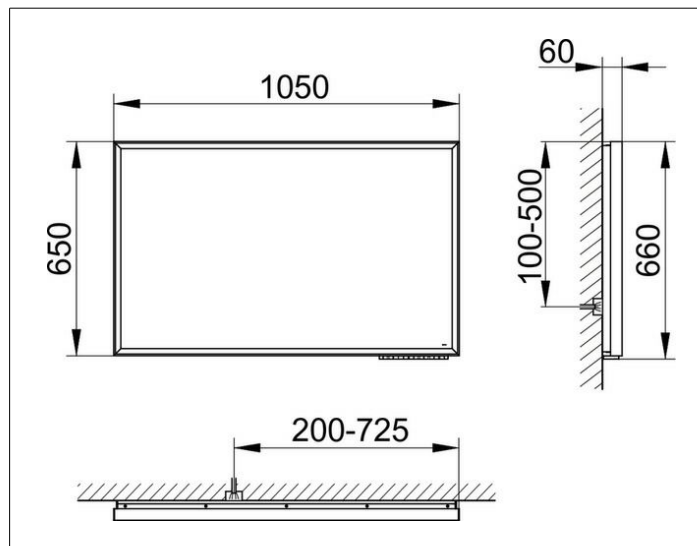

ЧЕРТЕЖ

ОПИСАНИЕ ИЗДЕЛИЯ

с подогревом,
бесступенчатая настройка тона подсветки от 2700 Кельвин (теплая белая) до 6500 Кельвин (дневной свет),
обрамление из алюминия, в черной эпоксидированной раме

Управление:

сенсорные клавиши на корпусе зеркала,
встроенная функция отдельного включения от общего выключателя в помещении

Подогрев зеркала:

оптическая индикация фазы нагревания,
автоматическое отключение через 20 мин

Подсветка:

Светодиоды (срок службы > 30.000 часов горения.)

бесступенчатый реостат/диммер

EEK: C , 62 kWh/1000h

ПОВЕРХНОСТЬ

62 Watt + 65 Watt

ГАБАРИТЫ

1050 x 650 x 60 mm