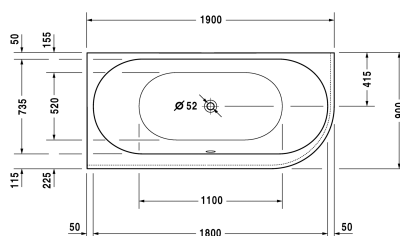

Darling New Ванна # 700246000000000

| < 1900 мм > |

Ванна	Размеры	Вес	Номер заказа
с углом слева, с акриловой панелью и ножками, с двумя наклонами для спины, сантехнический акрил, Полезный объем 185 л			
Цвета			
00 Белый Alpin			
Вариант			
Базовая модель	1900 x 900 мм	41,000 кг	700246000000000
Подходящая настройка			
LED цветная подсветка с ПДУ для ванн, (белый - 00, хром - 10)			790840
LED белая подсветка под бортиком ванны			791848
Поручень для ванны хром			792804
Соответствующая продукция			
Анкер для ванны для крепления и опоры ванн и поддонов к стене, 3 штуки,			790103
Звукоизоляционный профиль для поглощения шума, Длина: 3300 мм,			790104
Подголовник для Darling New # 700244 - 700248, с изгибом, материал: полиуретан, цвет: белый,			790008
Комплект слива-перелива квадратно-овальный с наливом ванны, хром, *, для ванн с центральным выпуском, диаметр выпуска 52 мм, длина шланга в метал. оплетке 850 мм,			790294
Комплект слива-перелива квадратно-овальный хром, для ванн с центральным выпуском, диаметр выпуска 52 мм, длина шланга в метал. оплетке 850 мм,			790293

Darling New Ванна # 700246000000000

|< 1900 мм >|

Комплект слива-перелива квадратно-овальный с подачей воды снизу, хром, для ванн **, диаметр выпуска 52 мм, длина шланга в метал. оплетке 1070 мм,	791226
Комплект звукоизоляции для ванн из акрила ****, В составе: анкеры для ванн со звукоизоляцией, битумные маты, настенный профиль,	791368

Все чертежи содержат необходимые размеры с соблюдением стандартных допусков. Они указаны в мм и не являются обязательными. Точные размеры, в частности для монтажа по индивидуальному заказу, можно получить только по готовому изделию.