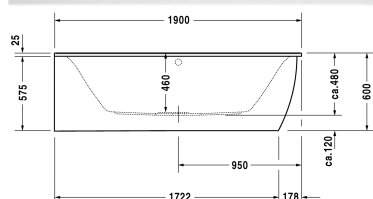

Darling New Ванна # 700246000000000

| < 1900 мм > |

Ванна	Размеры	Вес	Номер заказа
с углом слева, с акриловой панелью и ножками, с двумя наклонами для спины, сантехнический акрил, Полезный объем 185 л			
Цвета			
00 Белый Alpin			
Вариант			
Базовая модель	1900 x 900 мм	41,000 кг	700246000000000
Подходящая настройка			
LED цветная подсветка с ПДУ для ванн, (белый - 00, хром - 10)			790840
LED белая подсветка под бортиком ванны			791848
Поручень для ванны хром			792804
Соответствующая продукция			
Анкер для ванны для крепления и опоры ванн и поддонов к стене, 3 штуки,			790103
Звукоизоляционный профиль для поглощения шума, Длина: 3300 мм,			790104
Подголовник для Darling New # 700244 - 700248, с изгибом, материал: полиуретан, цвет: белый,			790008
Комплект слива-перелива квадратно-овальный с наливом ванны, хром, *, для ванн с центральным выпуском, диаметр выпуска 52 мм, длина шланга в метал. оплетке 850 мм,			790294
Комплект слива-перелива квадратно-овальный хром, для ванн с центральным выпуском, диаметр выпуска 52 мм, длина шланга в метал. оплетке 850 мм,			790293

Darling New Ванна # 700246000000000

|< 1900 мм >|

Комплект слива-перелива квадратно-овальный с подачей воды снизу, хром, для ванн **, диаметр выпуска 52 мм, длина шланга в метал. оплетке 1070 мм,	791226
Комплект звукоизоляции для ванн из акрила ****, В составе: анкеры для ванн со звукоизоляцией, битумные маты, настенный профиль,	791368

Все чертежи содержат необходимые размеры с соблюдением стандартных допусков. Они указаны в мм и не являются обязательными. Точные размеры, в частности для монтажа по индивидуальному заказу, можно получить только по готовому изделию.