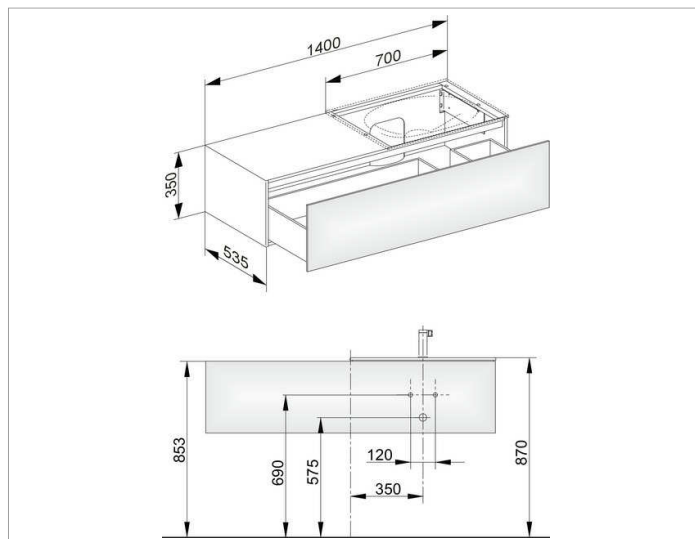

Edition 11

31166ZZ0000 Тумба под умывальник

ИЗДЕЛИЕ

ЧЕРТЕЖ

ОПИСАНИЕ ИЗДЕЛИЯ

подходит к керамическому умывальнику арт. 31140,
1 выдвижной фронт с нажимным открыванием Push-to-Open
вкл. пластиковый сифон 1 1/4 x 32

оборудование

- 2 передвижных ящика для хранения (190 x 70 x 413 мм)

поверхность

21

Габариты

1400 x 350 x 535 mm