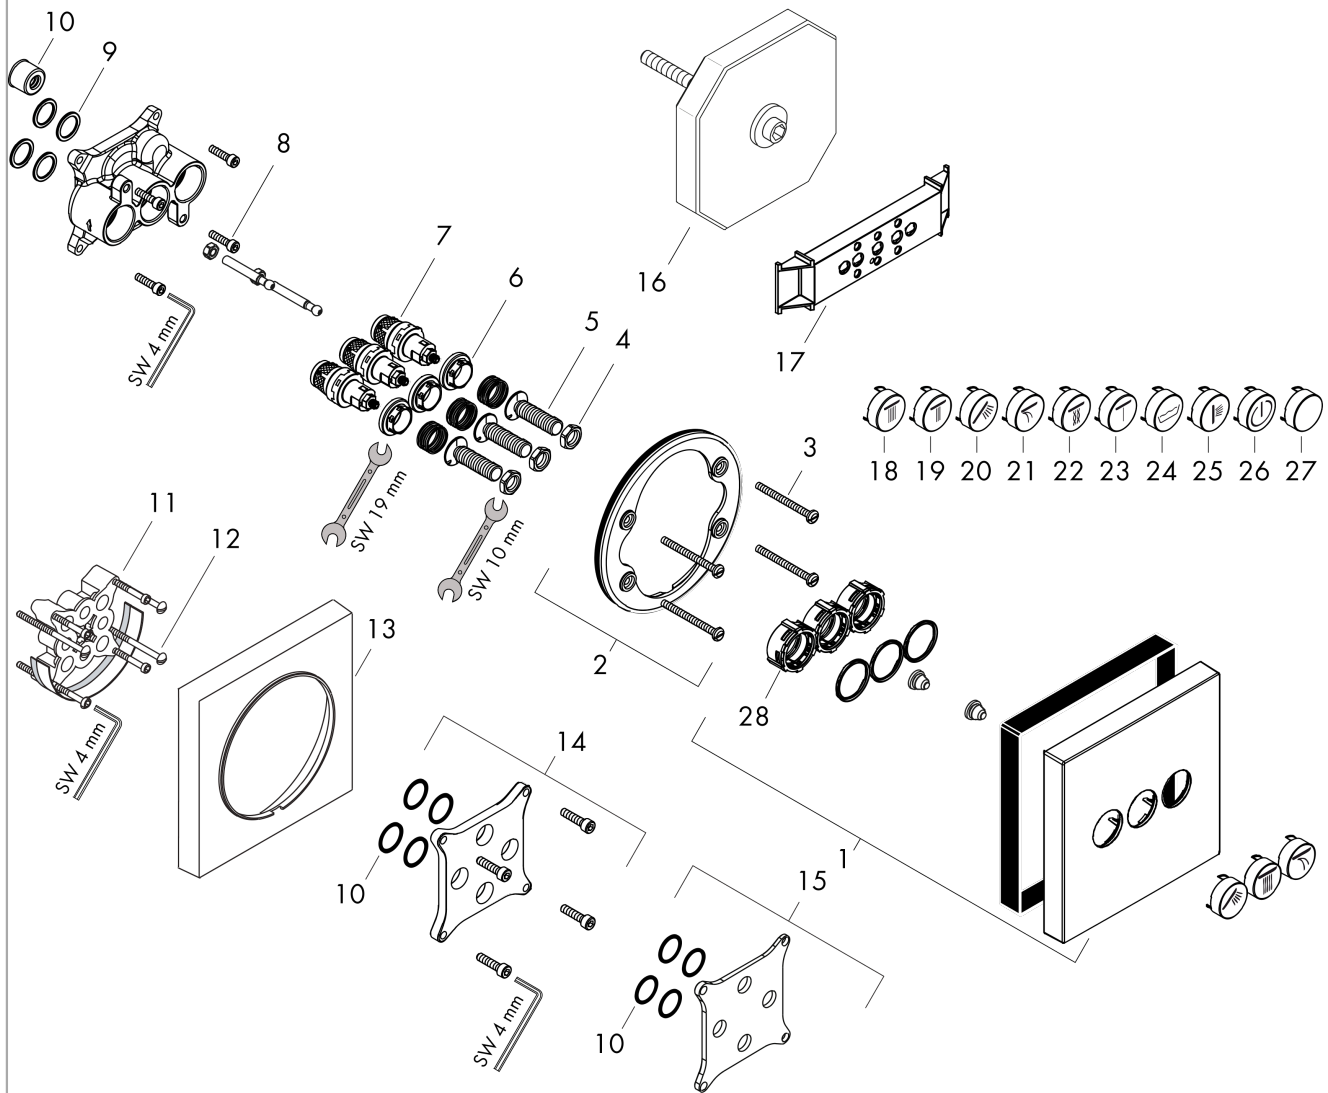

ShowerSelect

Вентиль, скрытого монтажа, для 3 потребителей

Поверхность: **Матовый черный**   Артикульный номер: **15764670**

Покомпонентное изображение

Год выпуска: >10/21

ShowerSelect

Вентиль, скрытого монтажа, для 3 потребителей

Поверхность: **Матовый черный** Артикульный номер: **15764670**

Перечень запасных частей

Год выпуска: >10/21

Позиция	Описание	Артикульный номер	PC	PU
1	escutcheon 155 / 155 mm	92227670	-	1
2	holder for escutcheon	98793000	-	1
3	set of fixing screws	96454000	-	1
4	nut and flange	92696000	-	1
5	Select-adapter	92219000	-	1
6	nut	98368000	-	1
7	shut off unit	95758000	-	1
8	set of screws	96525000	-	1
9	O-ring 16x2	98133000	-	1
10	noise reduction	94073000	-	1
11	extension 25 mm	13595000	-	1
12	set of fixing screws	97747000	-	1
13	extension 22 mm	13593670	-	1
14	extension 10 mm for iBox universal with shut-off unit	92332000	-	1
15	compensation set 1°	95521000	-	1
16	flushing unit complete	15956000	-	1
17	fit-up aid	92540000	-	1
18	symbol head shower Rain large	93571670	-	1
19	symbol head shower Rain small	93572670	-	1
20	symbol handshower	93573670	-	1
21	symbol Flood jet	93574670	-	1
22	symbol Whirl	93575670	-	1
23	symbol Mono	93576670	-	1
24	symbol tub	93577670	-	1
25	symbol body shower	93578670	-	1
26	symbol ON/OFF	93579670	-	1
27	pushbutton	93955670	-	1
a	concealed item	01800180	-	1
b	shut off unit (special)	92361000	-	1
c	Grease	90920000	-	1