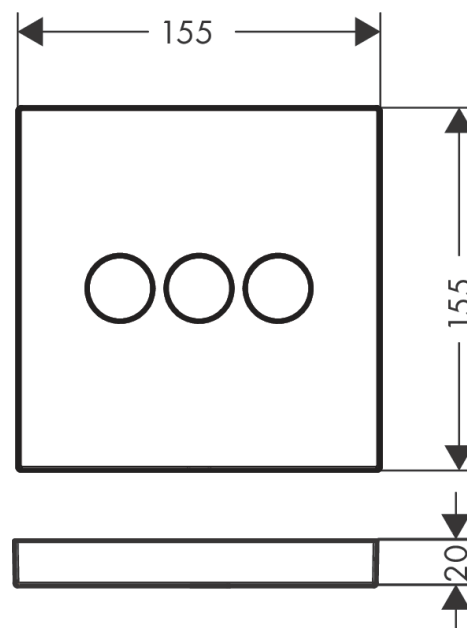

ShowerSelect**Вентиль, скрытого монтажа, для 3 потребителей**Поверхность: **Матовый черный** Артикульный номер: **15764670****Описание****Характеристики**

- 3 функции
- одновременное использование нескольких выходных отверстий
- клапан Select
- максимальный объем расхода воды при 3 барах: 30 л/мин
- объем расхода воды верхнее выходное отверстие: 26 л/мин
- напор слева и справа: 29 л/мин
- объем расхода воды при одновременном использовании всех выходных отверстий: 30 л/мин
- нерегулируемое ограничение температуры
- тип соединения: основной комплект
- вентиль поставляется с кнопками «Широкая струя Rain», «Узкая струя Rain» и «Ручной душ»

Технология**Награды за дизайн**

reddot winner 2021

Продукт**Чертеж**

ShowerSelect

Вентиль, скрытого монтажа, для 3 потребителей

Поверхность: **Матовый черный** Артикульный номер: **15764670**

График расхода воды

Позиция	Описание	Артикульный номер	PC	PU
1	escutcheon 155 / 155 mm	92227670	-	1
2	holder for escutcheon	98793000	-	1
3	set of fixing screws	96454000	-	1
4	nut and flange	92696000	-	1
5	Select-adapter	92219000	-	1
6	nut	98368000	-	1
7	shut off unit	95758000	-	1
8	set of screws	96525000	-	1
9	O-ring 16x2	98133000	-	1
10	noise reduction	94073000	-	1
11	extension 25 mm	13595000	-	1
12	set of fixing screws	97747000	-	1
13	extension 22 mm	13593670	-	1
14	extension 10 mm for iBox universal with shut-off unit	92332000	-	1
15	compensation set 1°	95521000	-	1
16	flushing unit complete	15956000	-	1
17	fit-up aid	92540000	-	1
18	symbol head shower Rain large	93571670	-	1
19	symbol head shower Rain small	93572670	-	1
20	symbol handshower	93573670	-	1
21	symbol Flood jet	93574670	-	1
22	symbol Whirl	93575670	-	1
23	symbol Mono	93576670	-	1
24	symbol tub	93577670	-	1
25	symbol body shower	93578670	-	1
26	symbol ON/OFF	93579670	-	1
27	pushbutton	93955670	-	1
a	concealed item	01800180	-	1
b	shut off unit (special)	92361000	-	1
c	Grease	90920000	-	1