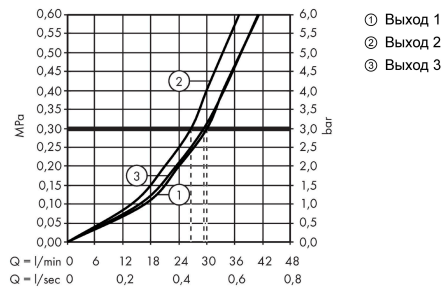

ShowerSelect**Вентиль, скрытого монтажа, для 3 потребителей**Поверхность: **Матовый черный** Артикульный номер: **15764670****Описание****Характеристики**

- 3 функции
- одновременное использование нескольких выходных отверстий
- клапан Select
- максимальный объем расхода воды при 3 барах: 30 л/мин
- объем расхода воды верхнее выходное отверстие: 26 л/мин
- напор слева и справа: 29 л/мин
- объем расхода воды при одновременном использовании всех выходных отверстий: 30 л/мин
- нерегулируемое ограничение температуры
- тип соединения: основной комплект
- вентиль поставляется с кнопками «Широкая струя Rain», «Узкая струя Rain» и «Ручной душ»

Технология**Награды за дизайн**

reddot winner 2021

Продукт**Чертеж**

ShowerSelect

Вентиль, скрытого монтажа, для 3 потребителей

Поверхность: **Матовый черный** Артикульный номер: **15764670**

График расхода воды