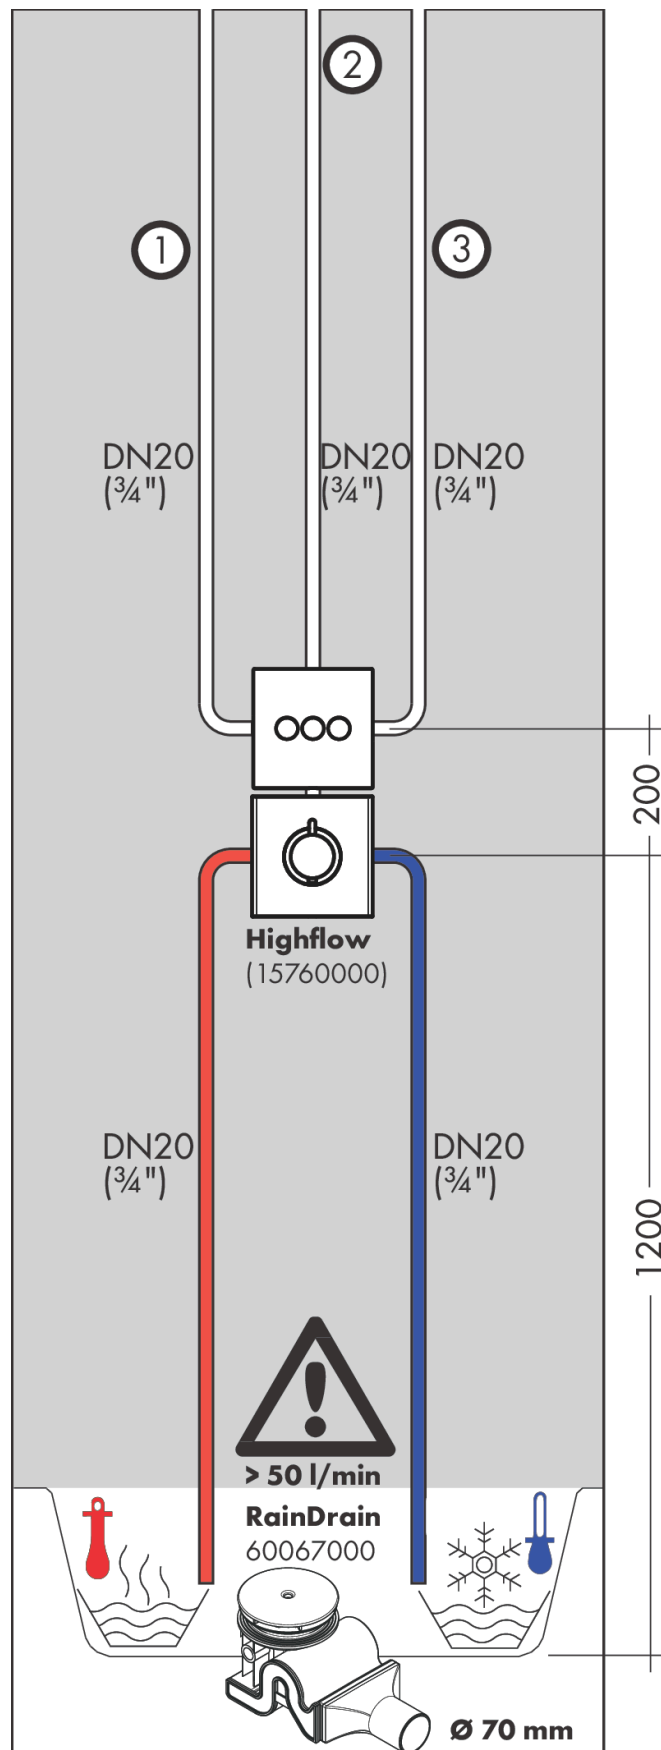

ShowerSelect

Вентиль, скрытого монтажа, для 3 потребителей

Поверхность: **Матовый черный** Артикульный номер: **15764670**

Пример монтажа