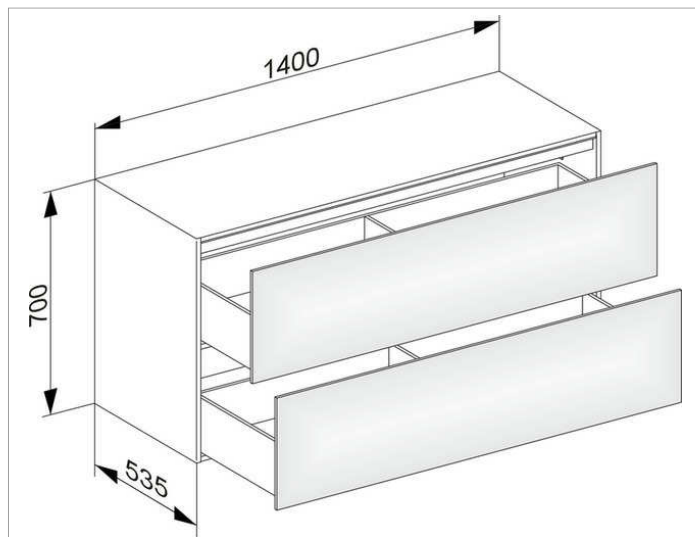

Edition 11

31327WW0000 Боковая тумба

**ИЗДЕЛИЕ**

**ЧЕРТЕЖ**

**ОПИСАНИЕ ИЗДЕЛИЯ**

2 выдвижных фронта с нажимным открыванием Push-to-Open

**оборудование**

- 4 передвижных ящика для хранения (190 x 70 x 413 мм)

**поверхность**

33

**Габариты**

1400 x 700 x 535 мм